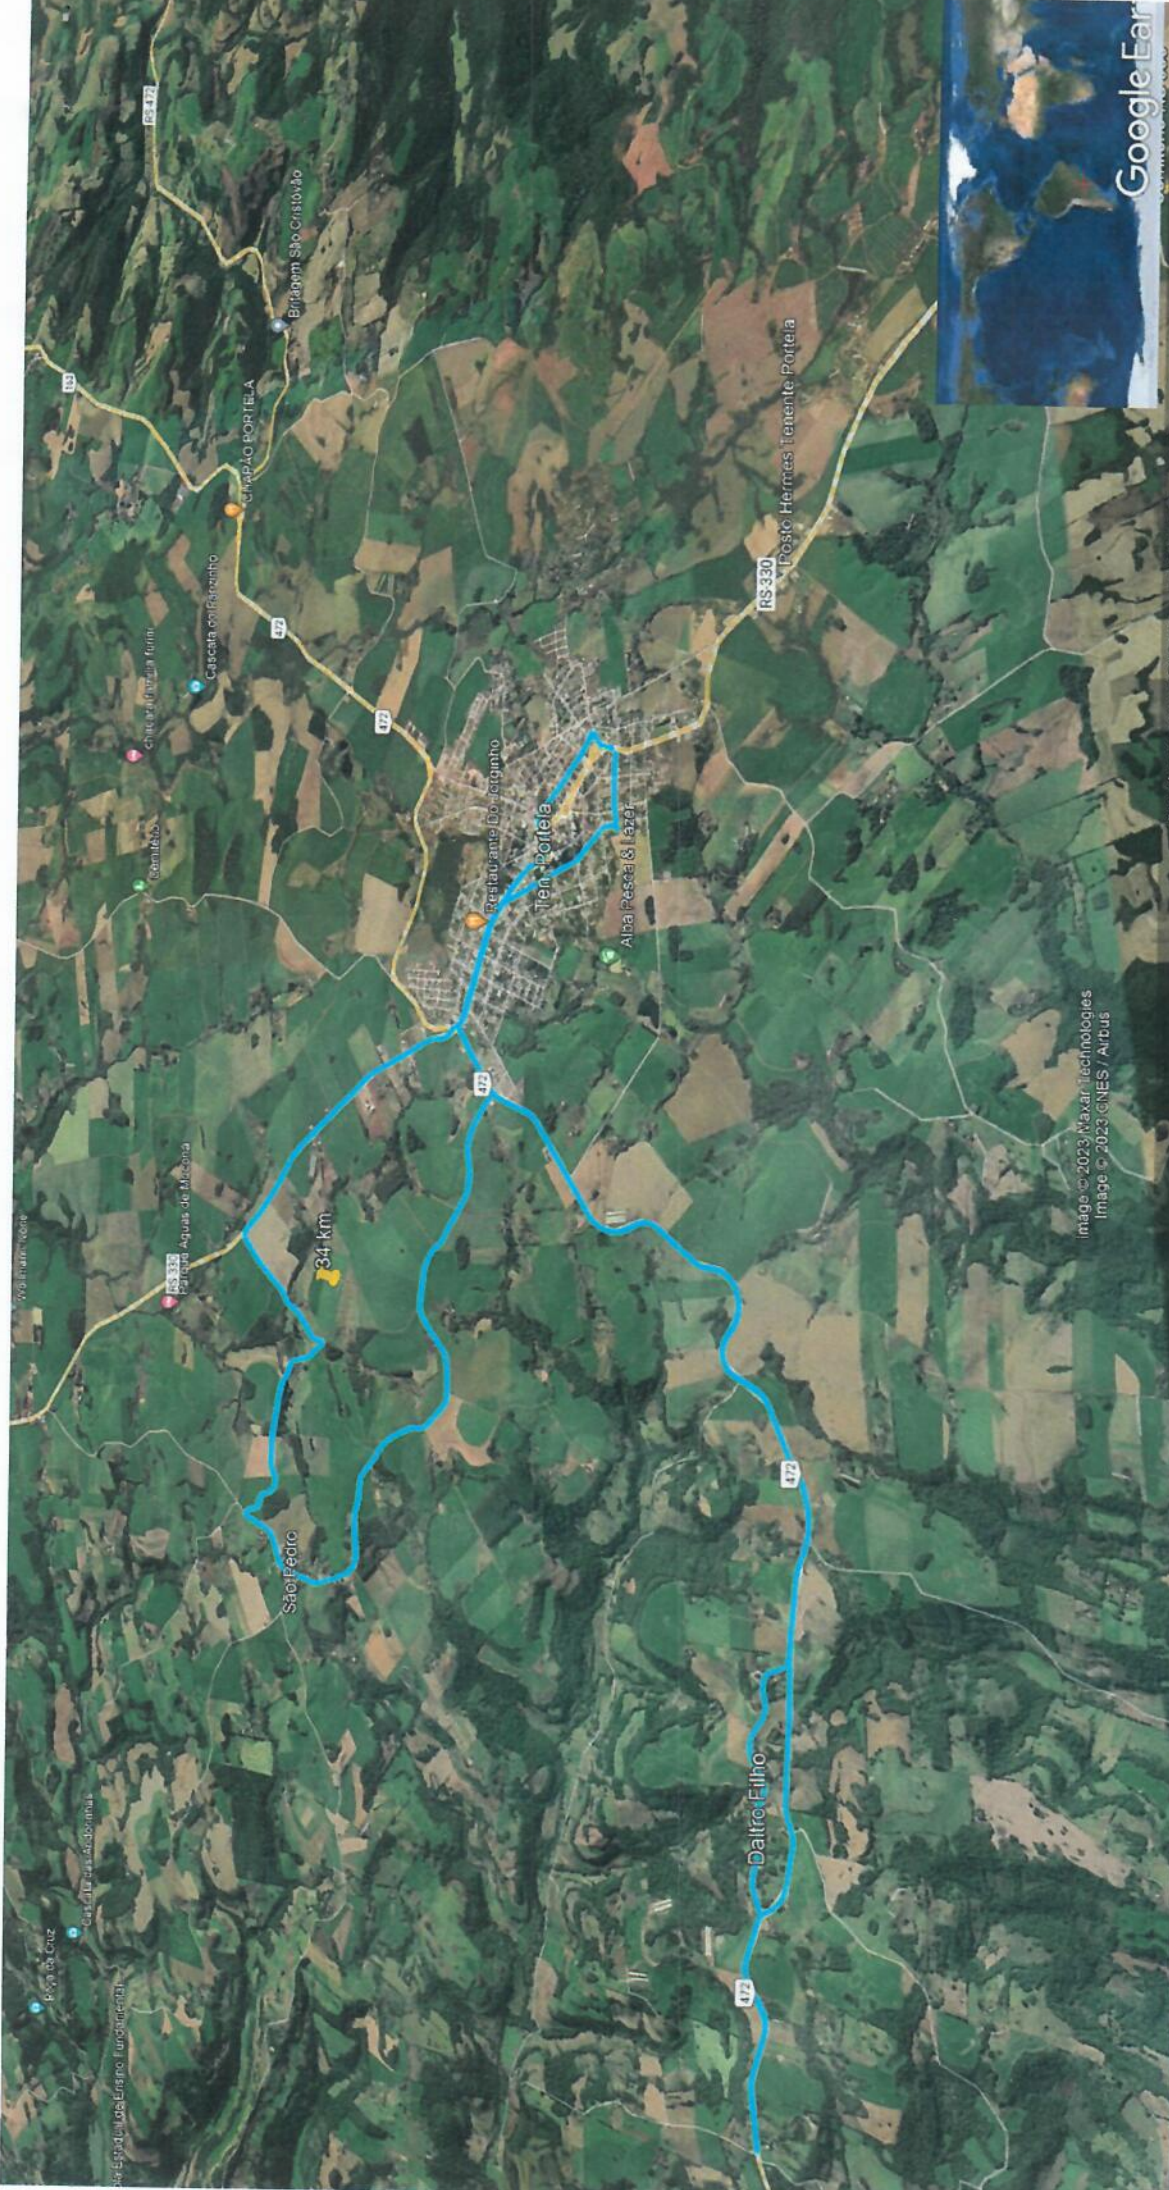

Windows system tray showing the date and time: 06/02/2020, 10:37, and the PT (Portuguese) language setting.

Rota 02 - De Seg à Seta.

Google Earth

Data das imagens: 7/09/2020 27°21'53.61"S 53°04'22.70"O elev. 437 m altitude do ponto de visão 3.76 kr

Google Earth

Data das imagens: 7/29/2020 27°23'30.36"S 53°45'25.54"O elev: 478 m altitude do ponto de visão: 9,276 km

PT 14:09 06/02/20

Rota 05 - Interior quinzenal

79 km

Tenente Portela

Ten Portela

Alto Alegre KM 10 Esperança Tres Soitas Linha da Paz Socapo Pinalzinho Mocona Alba.

79 km

0 1,5 3 km

Google Earth

altitude do ponto de visão: 39,22 km

53°42'45,84"O / elev: 451 m

27°24'01,82" S

Data das imagens: 11/16/2022

PT

# Rota 06 - Interseção quinzenal

-27 15'

-27 20'

-27 25'

-53 50'

-53 45'

-5'

13