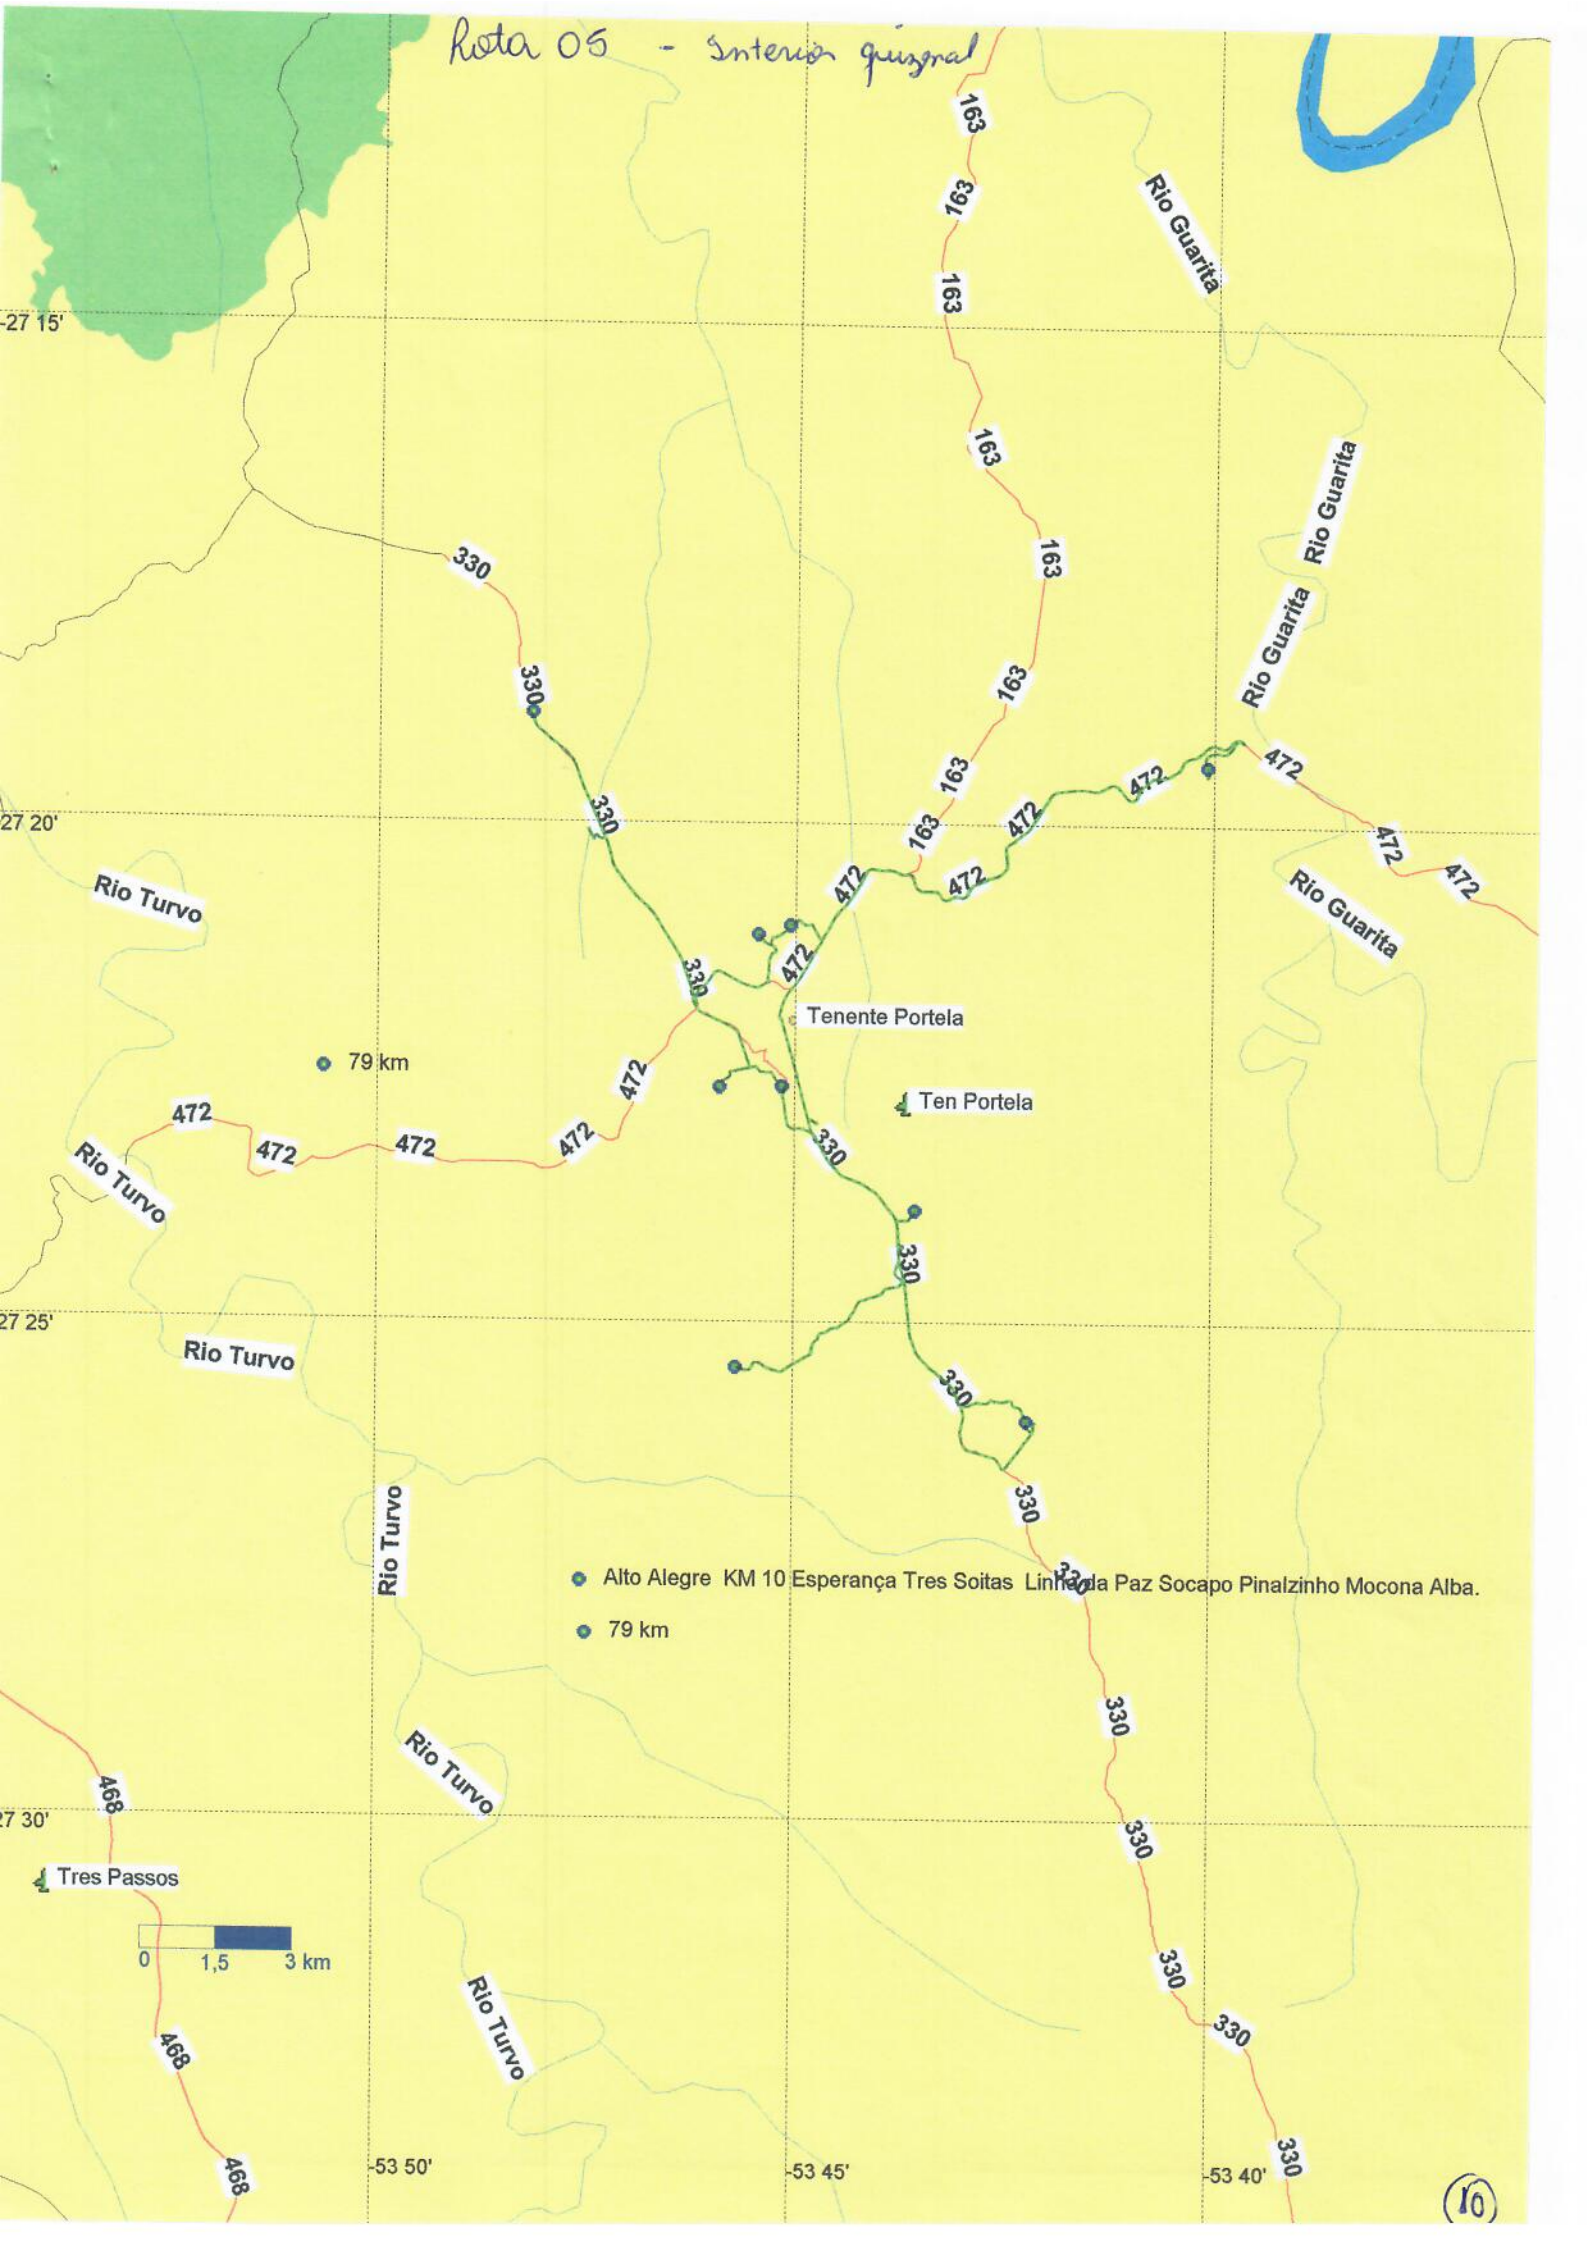

Windows system tray showing the date and time: 06/02/2020, 10:37, and the PT (Portuguese) language setting.

Rota 02 - De Seg à Seta.

Google Earth

Data das imagens: 7/09/2020 27°21'53.61"S 53°04'22.70"O elev. 437 m altitude do ponto de visão 3.76 kr

Google Earth

Data das imagens: 7/29/2020 27°23'30.36"S 53°45'25.54"O elev: 478 m altitude do ponto de visão: 9,276 km

PT 14:09 06/02/20

Rota 05 - Interior quinzenal

79 km

Tenente Portela

Ten Portela

Alto Alegre KM 10 Esperança Tres Soitas Linha da Paz Socapo Pinalzinho Mocona Alba.

# Rota 06 - Interseção quinzenal

-27 15'

-27 20'

-27 25'

-53 50'

-53 45'

-5'

13

Pinhalzinho

Reteiro Agroindustria de Queijo Socapo Pinhalzinho Mocona Alba

35 Km

Mocona

Tenente Portela

Alba

Ten Portela

Rio Turvo