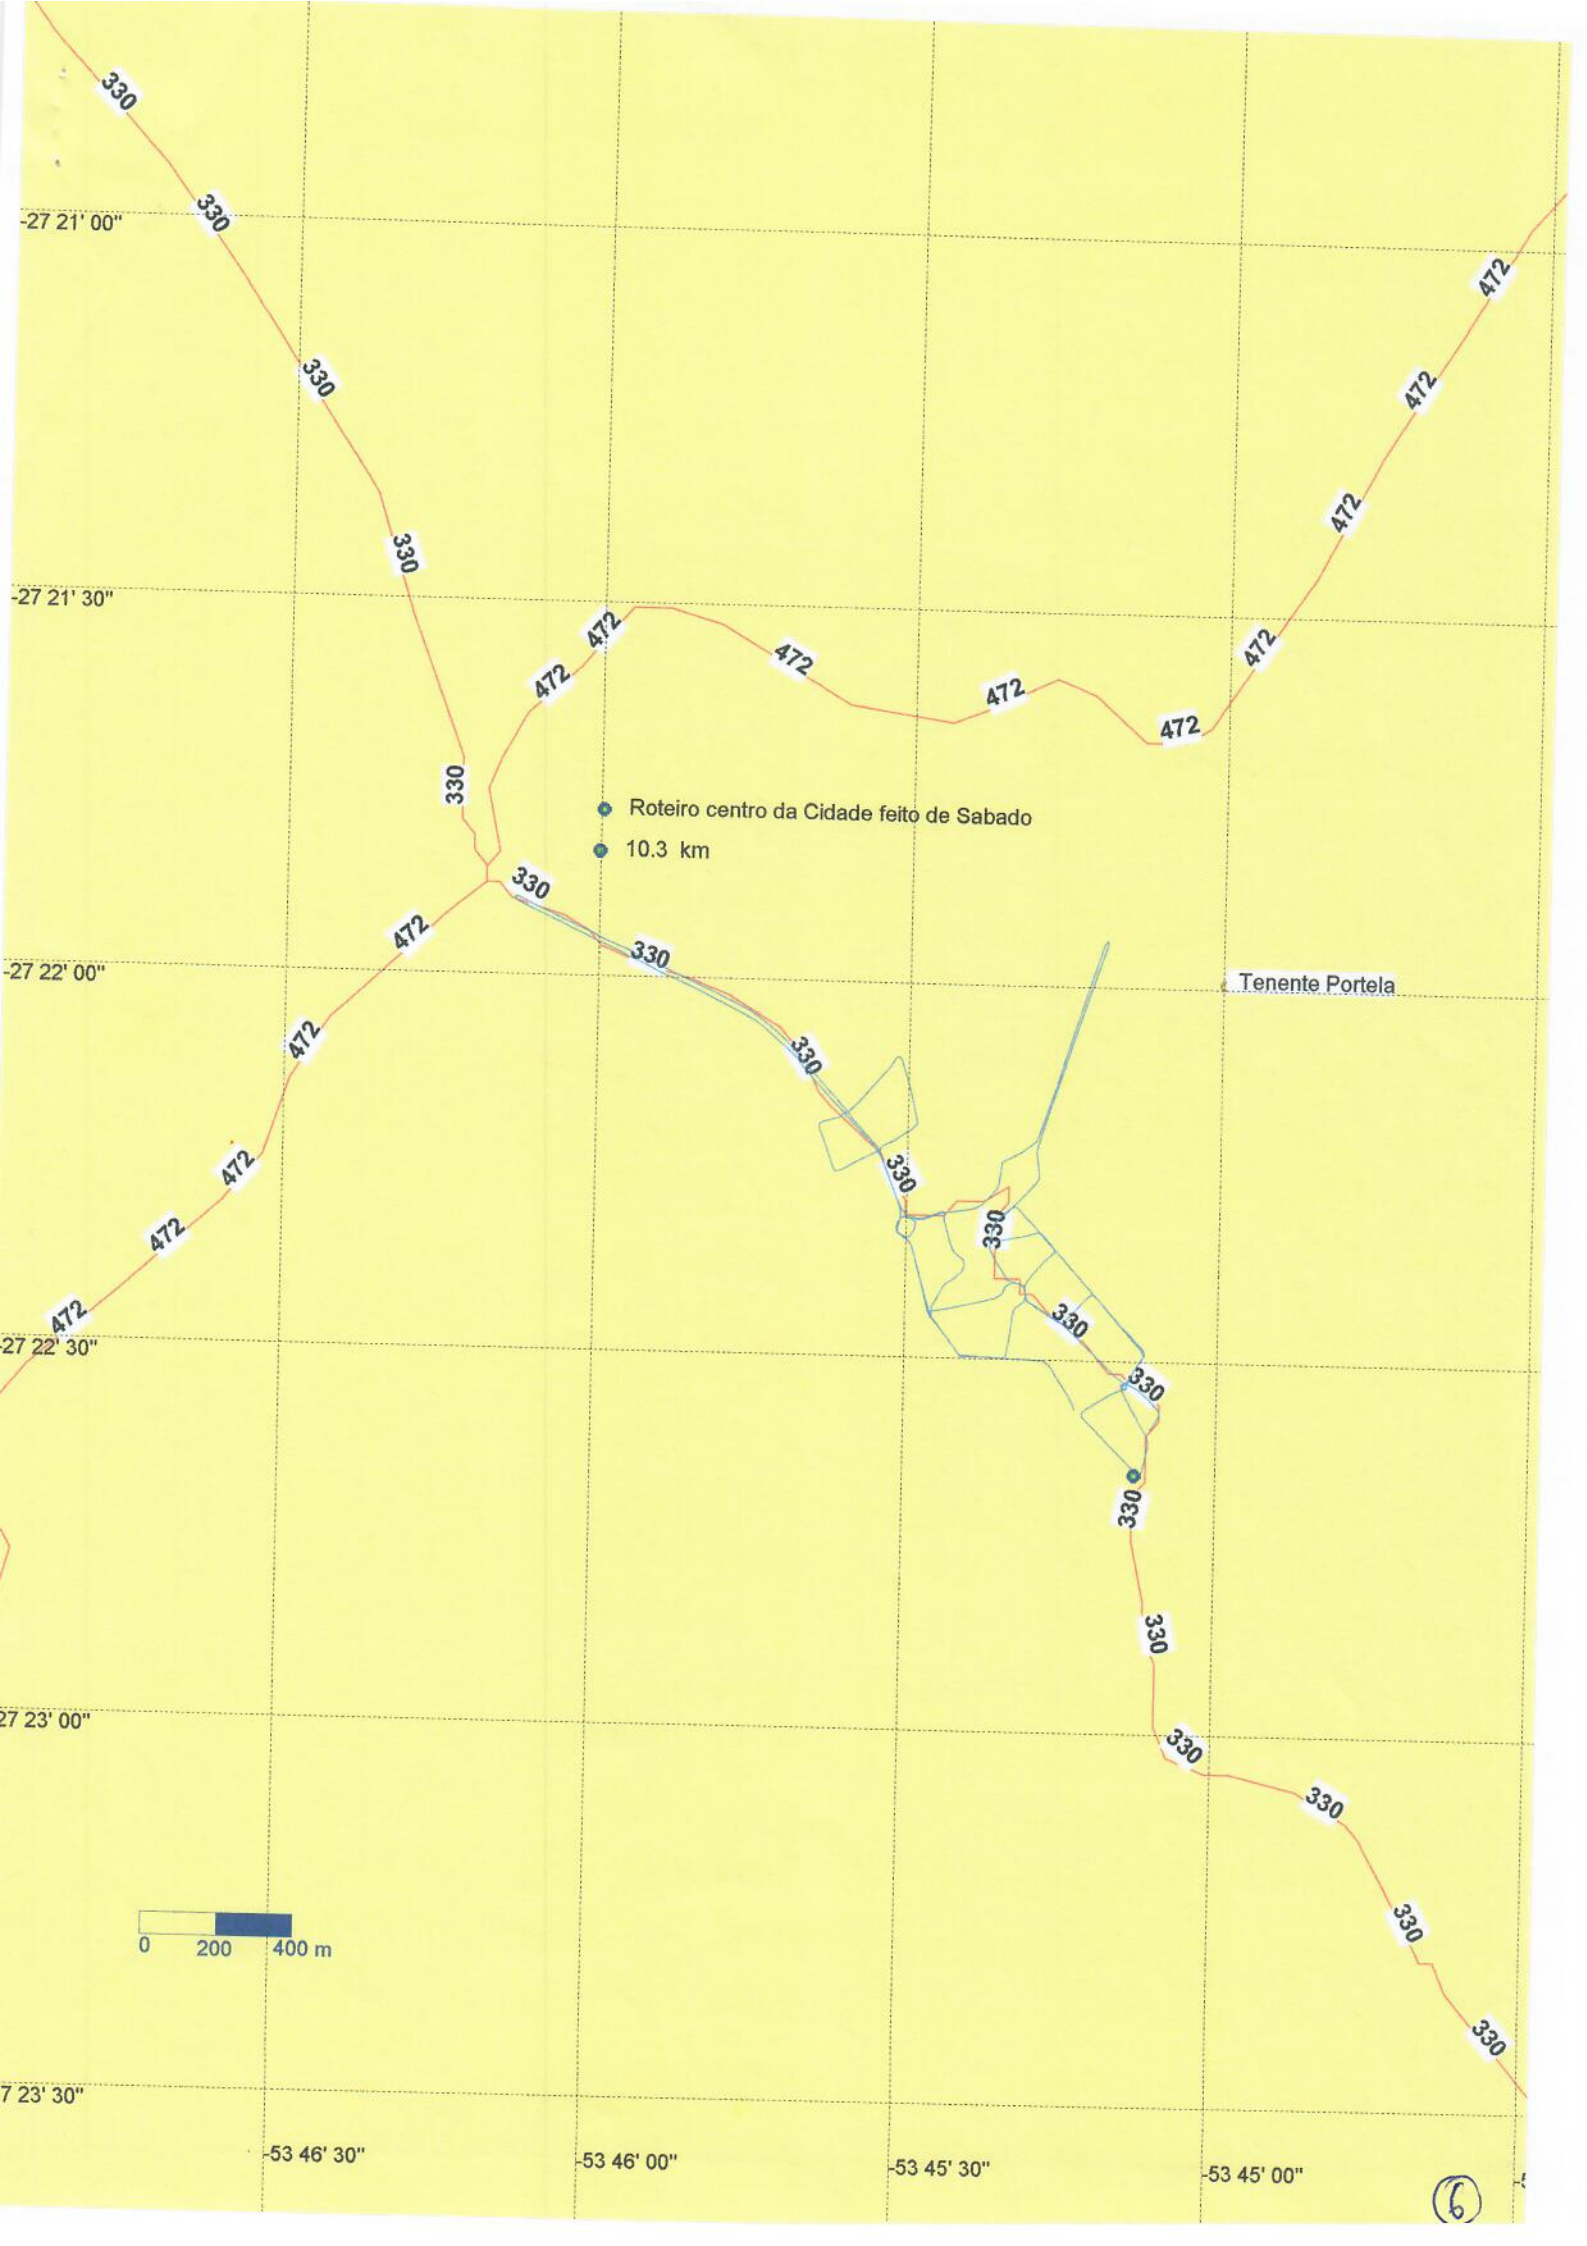

# Rota 01 - De Seg à Sexta.

Date das imagens: 9/1/2020 - 27°22'33.69"S - 53°44'7.84"W elev. 495 m altitude do ponto de visão 4170 kr

Windows taskbar with icons for Google Chrome, Microsoft Edge, Internet Explorer, VLC media player, Firefox, and other applications.

Windows system tray showing the date and time: 06/02/2020, 10:37, and the PT (Portuguese) language setting.

Rota 02 - De Seg à Seta.

Google Earth

Data das imagens: 7/09/2020 27°21'53.61"S 53°04'22.70"O elev. 437 m altitude do ponto de visão 3.76 kr

# Rota 03 - Sábado

Restaurante e Pousada do Magrão  
SILVA ATACAREJO - LOJA TENENTE

47

Fazenda Galillo

Carrocer

LERZAVERZERI

Restaurante Do Jorginho

El G Sentinela Da Fronteira

Pinhalzinho

Reteiro Agroindustria de Queijo Socapo Pinhalzinho Mocona Alba

35 Km

Mocona

Tenente Portela

Alba

Ten Portela

Rio Turvo