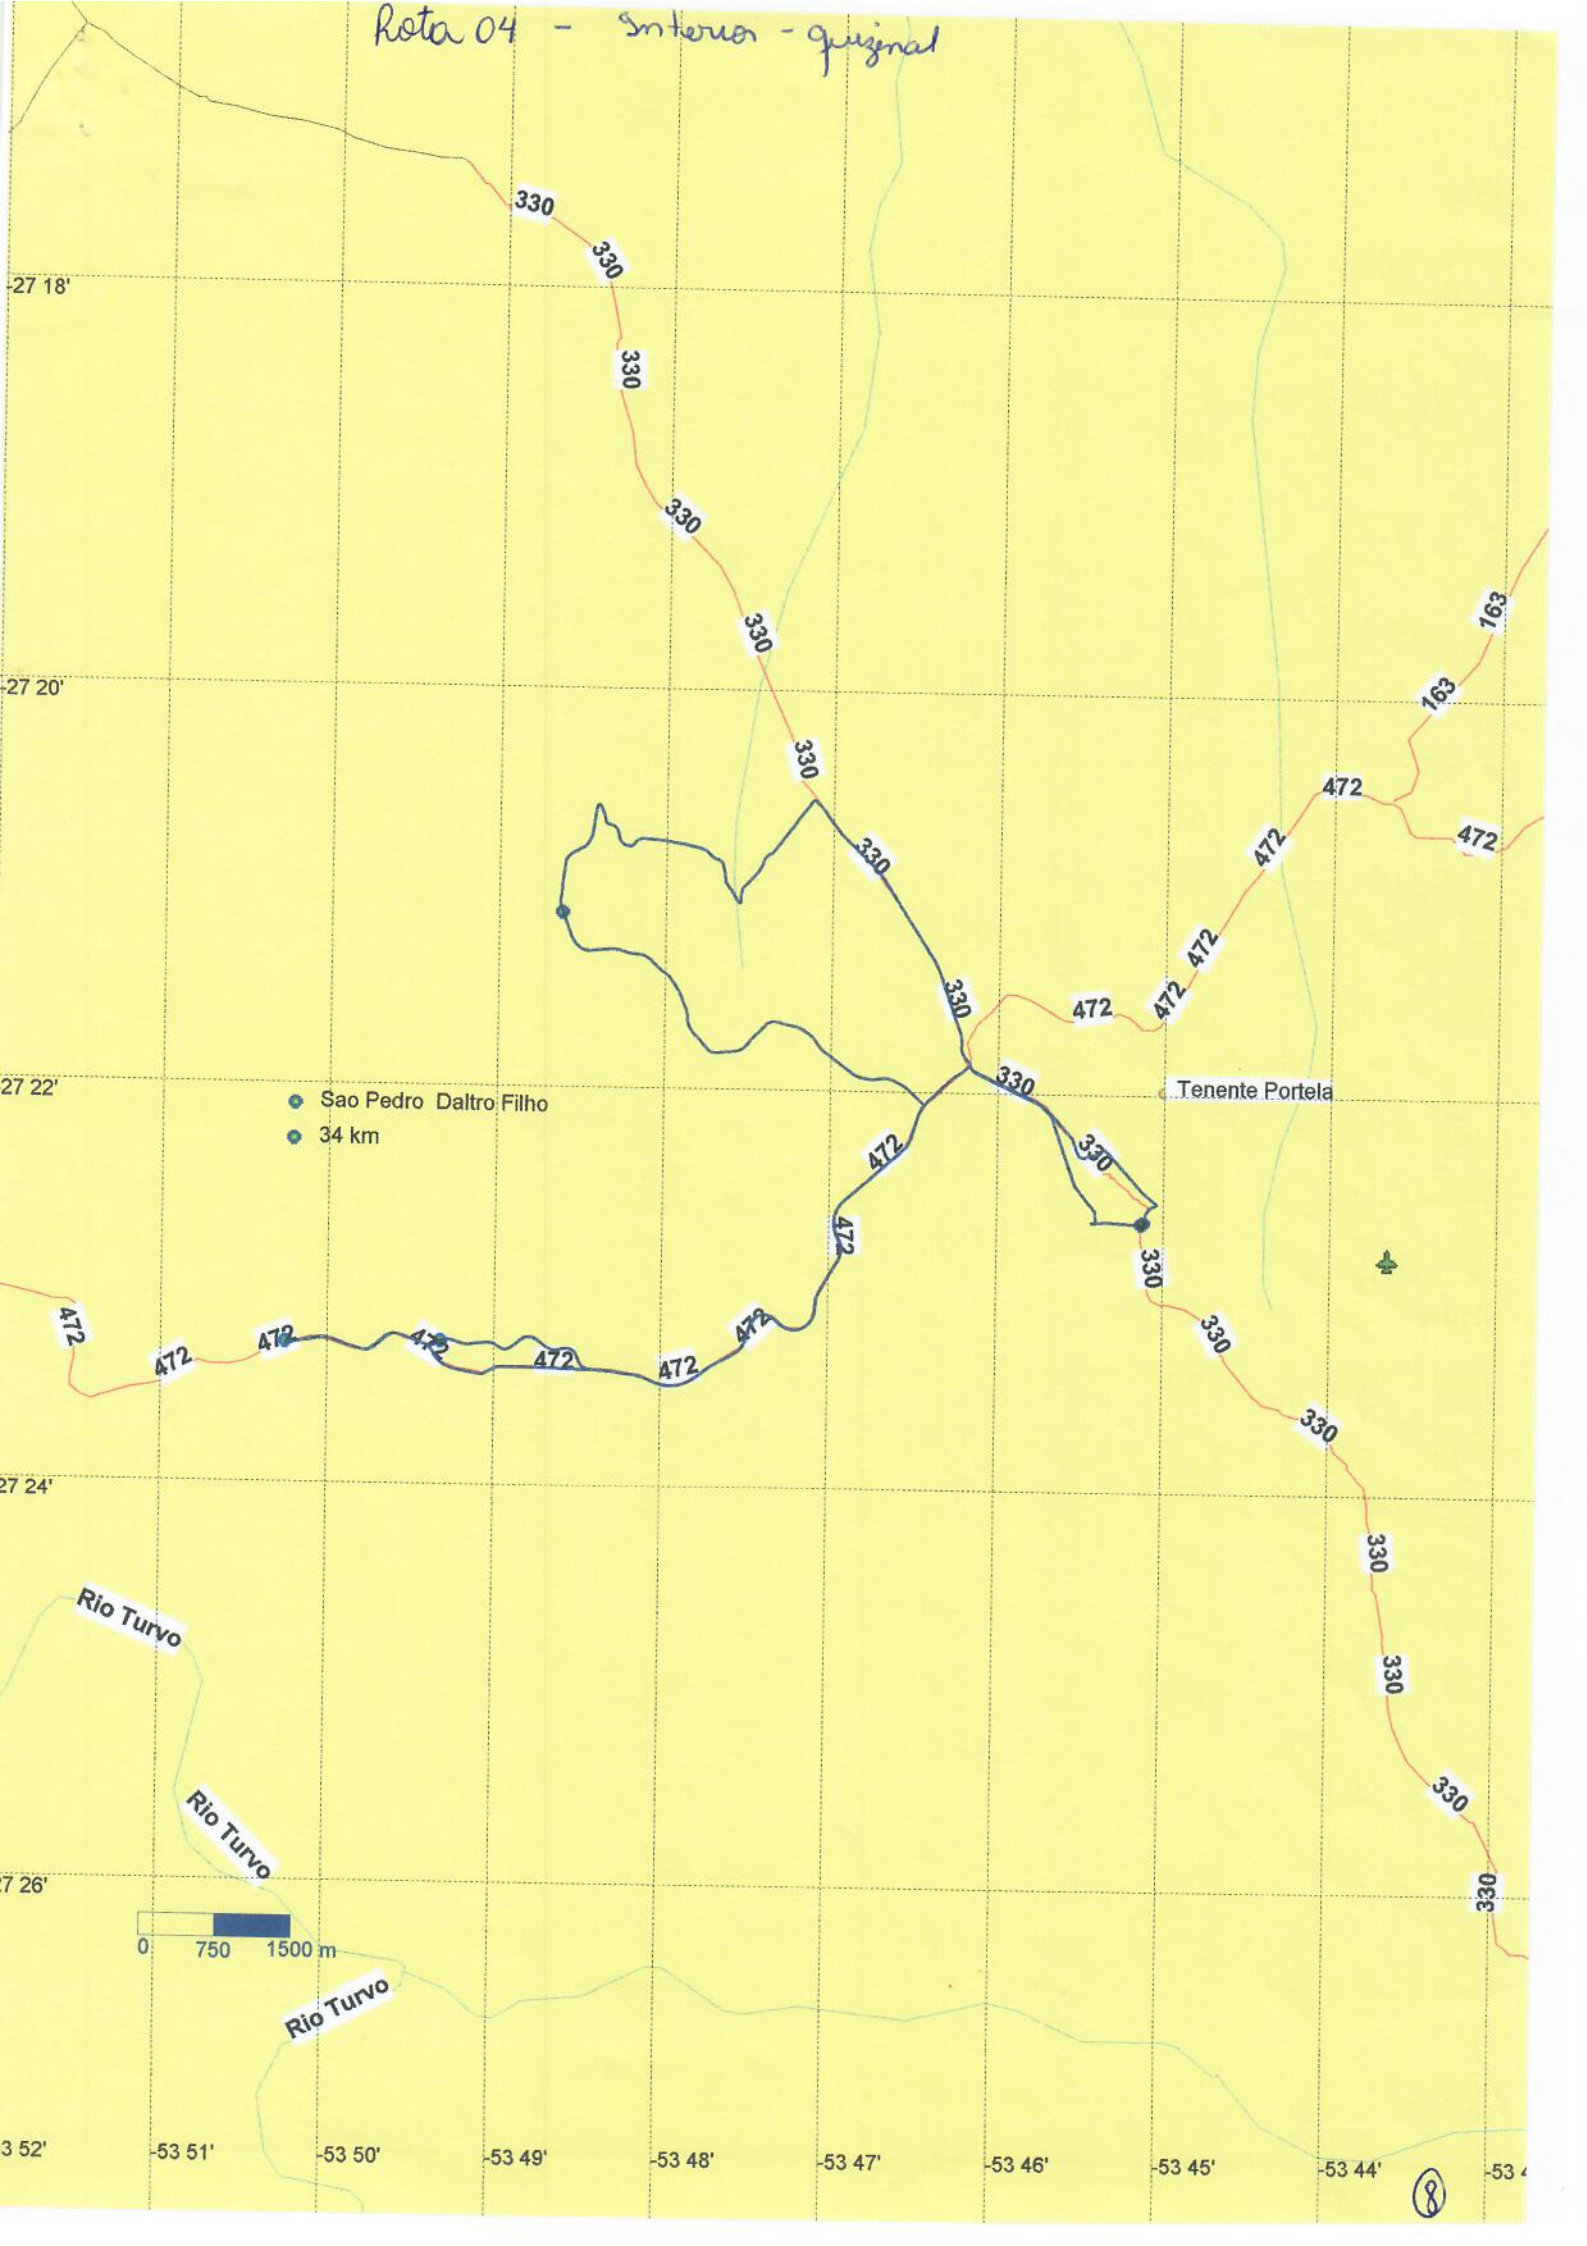

Rota 04 - Interua - original

● Sao Pedro Daltro Filho
● 34 km

Tenente Portela

0 750 1500 m