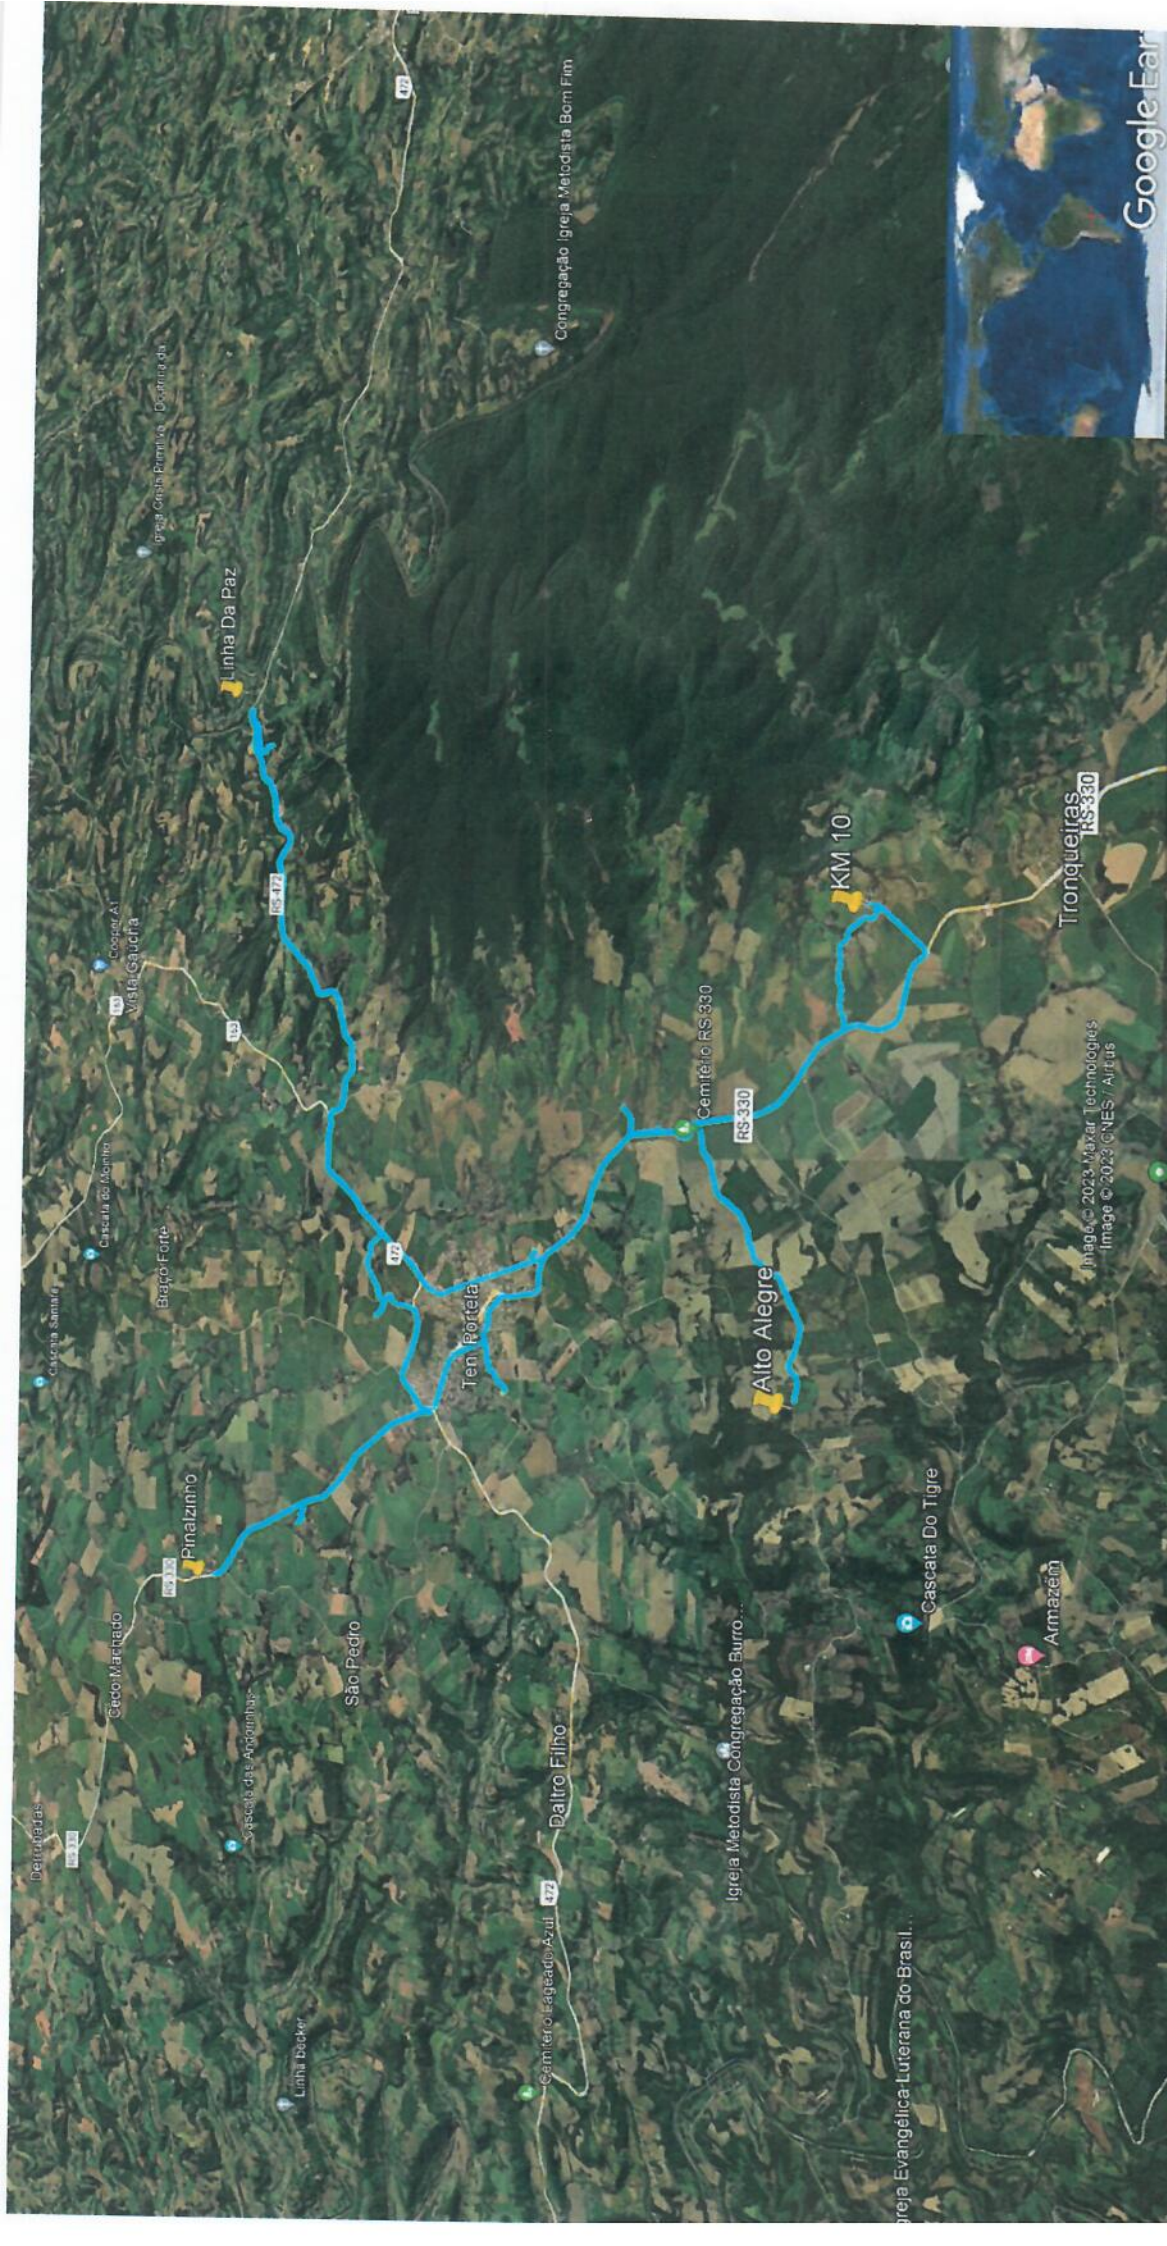

Windows system tray showing the date and time: 06/02/2020, 10:37, and the PT (Portuguese) language setting.

Rota 02 - De Seg à Seta.

Google Earth

Data das imagens: 7/09/2020 27°21'53.61"S 53°04'22.70"O elev. 437 m altitude do ponto de visão 3.76 kr

Google Earth

Data das imagens: 7/29/2020 27°23'30.36"S 53°45'25.54"O elev: 478 m altitude do ponto de visão: 9,276 km

PT 14:09 06/02/20

Rota 05 - Interior quinzenal

79 km

Tenente Portela

Ten Portela

Alto Alegre KM 10 Esperança Tres Soitas Linha da Paz Socapo Pinalzinho Mocona Alba.

79 km

0 1,5 3 km

Google Earth

altitude do ponto de visão: 39,22 km

53°42'45,84"O / elev: 451 m

27°24'01,82" S

Data das imagens: 11/16/2022

PT

# Rota 06 - Interseção quinzenal

-27 15'

-27 20'

-27 25'

-53 50'

-53 45'

-5'

13