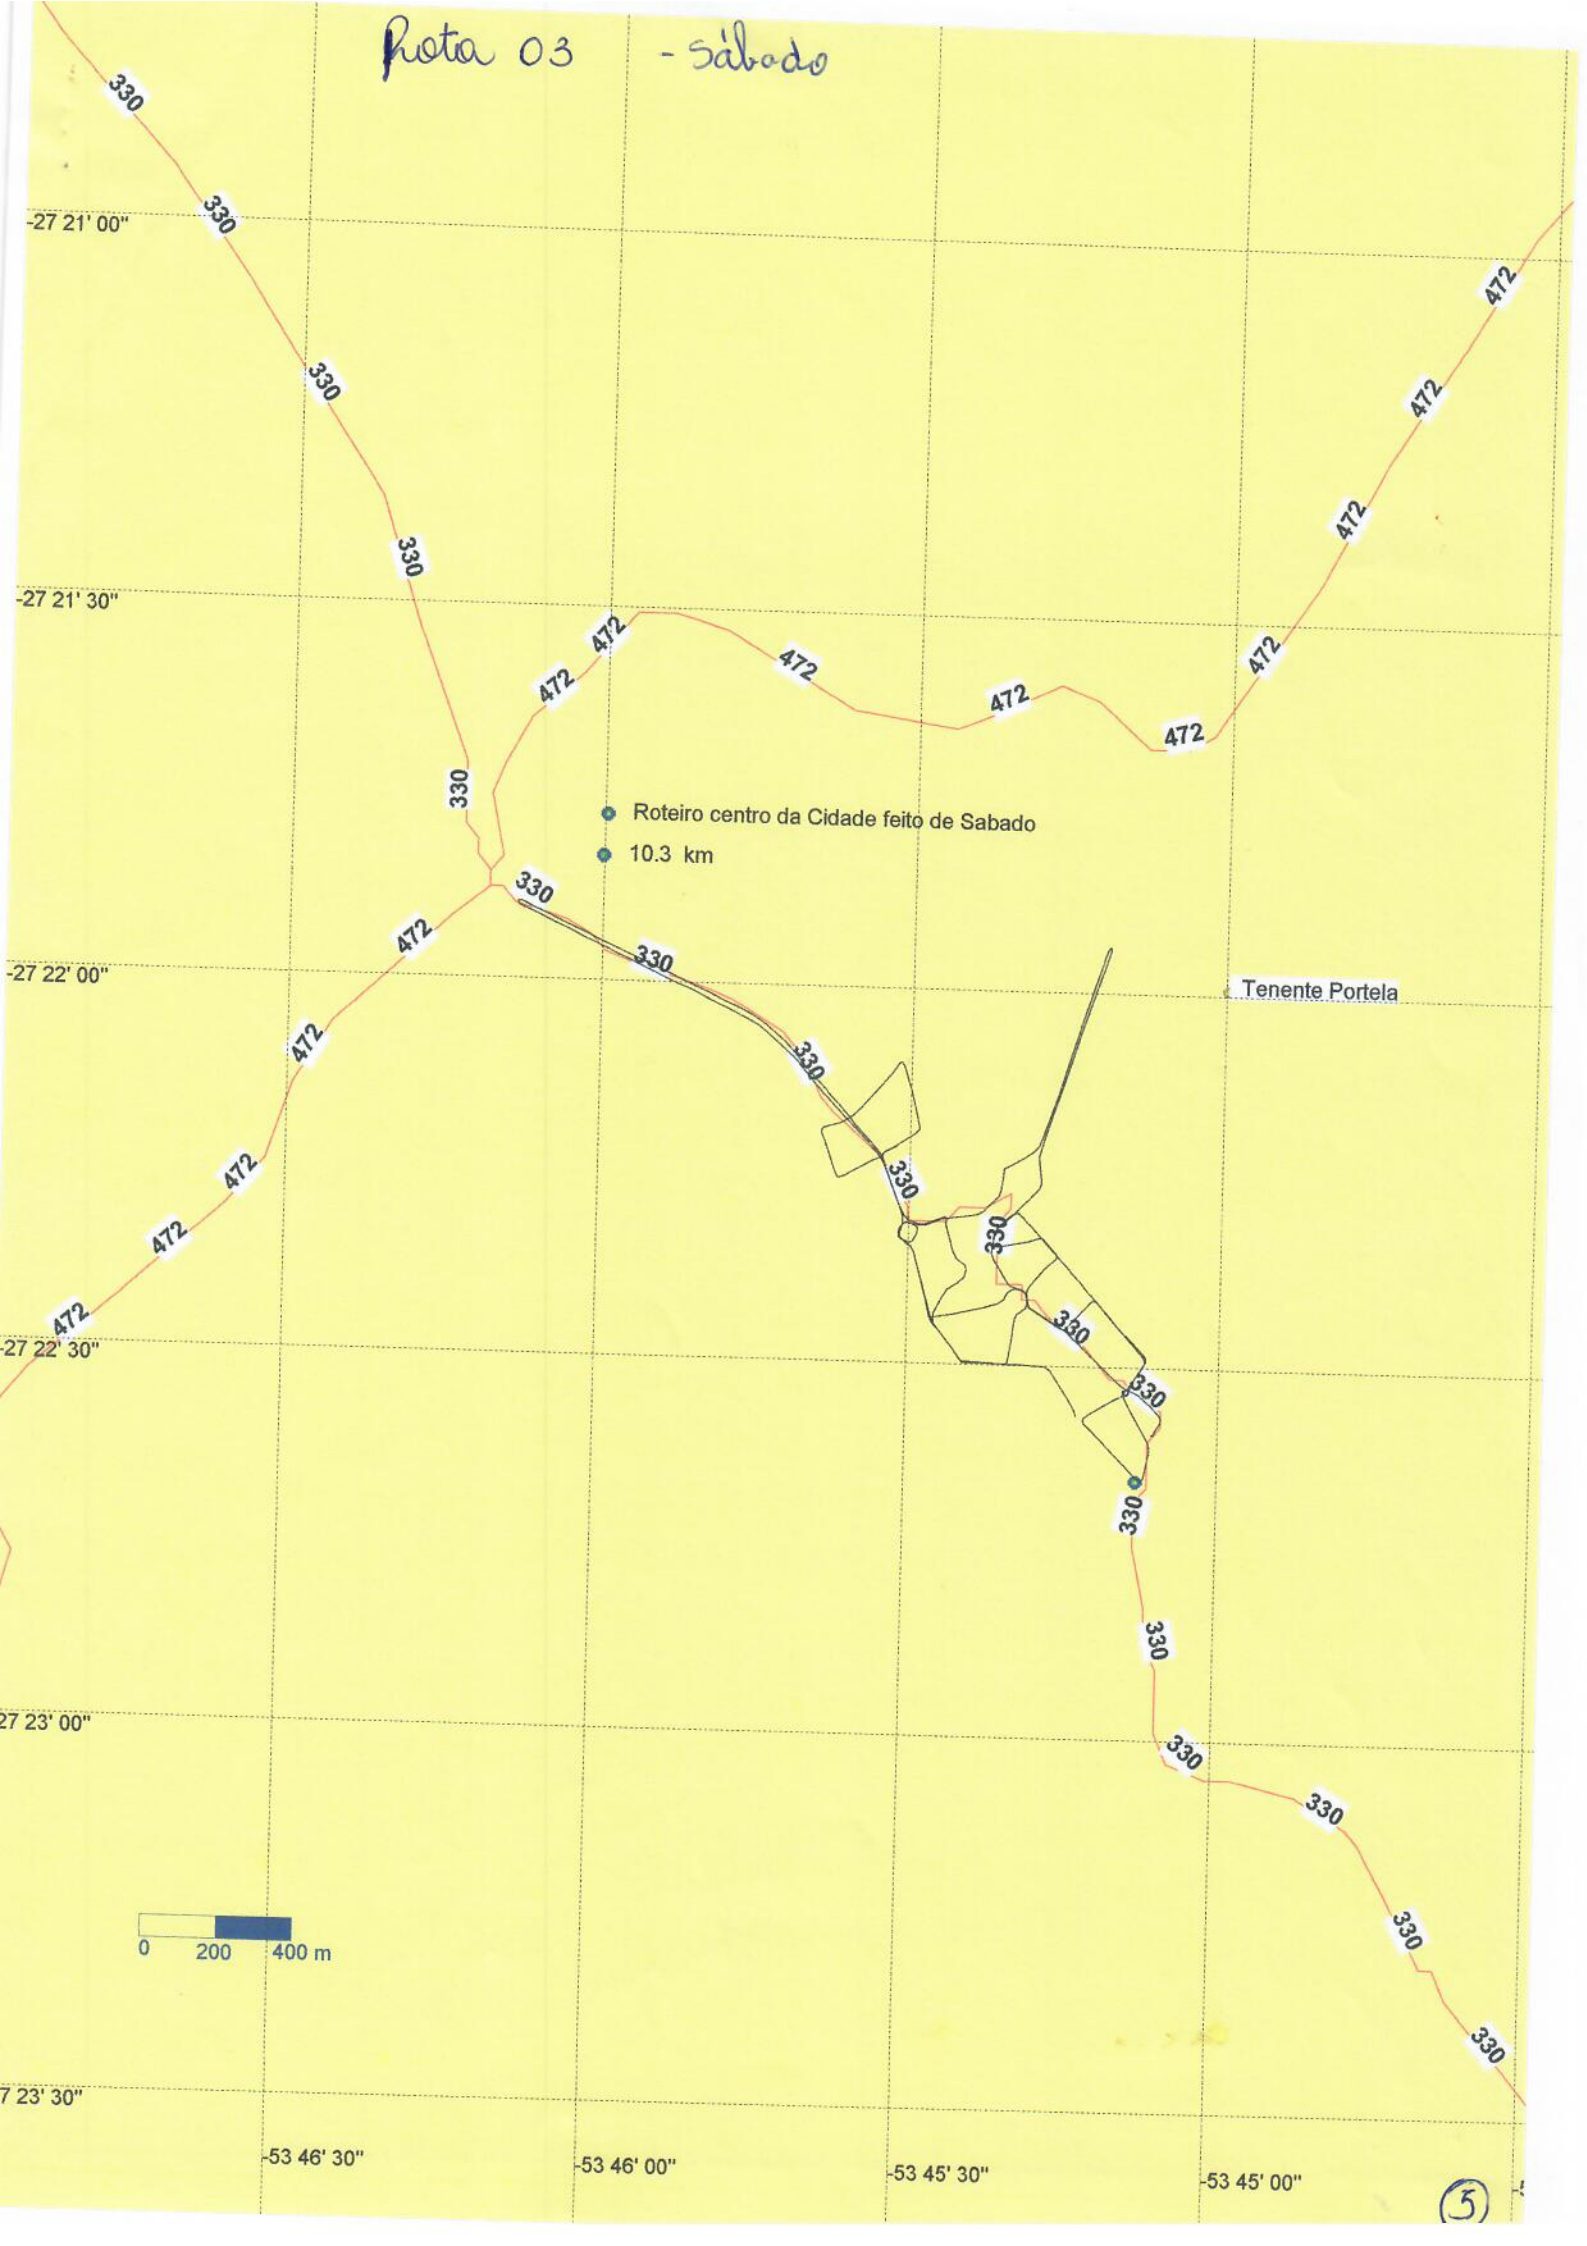

# Rota 01 - De Seg à Sexta.

Date das imagens: 9/1/2020 - 27°22'33.69"S - 53°44'7.84"W elev. 495 m altitude do ponto de visão 4170 kr

Windows taskbar with icons for Google Chrome, Microsoft Edge, Internet Explorer, VLC media player, Firefox, and other applications.

Windows system tray showing the date and time: 06/02/2020, 10:37, and the PT (Portuguese) language setting.

Rota 02 - De Seg à Seta.

Google Earth

Data das imagens: 7/09/2020 27°21'53.61"S 53°04'22.70"O elev. 437 m altitude do ponto de visão 3.76 kr

# Rota 03 - Sábado

Restaurante e Pousada do Magrão  
SILVA ATACAREJO - LOJA TENENTE

47

Fazenda Galillo

Carrocer

LERZAVERZERI

Restaurante Do Jorginho

El G Sentinela Da Fronteira

Pinhalzinho

Reteiro Agroindustria de Queijo Socapo Pinhalzinho Mocona Alba

35 Km

Mocona

Tenente Portela

Alba

Ten Portela

Rio Turvo