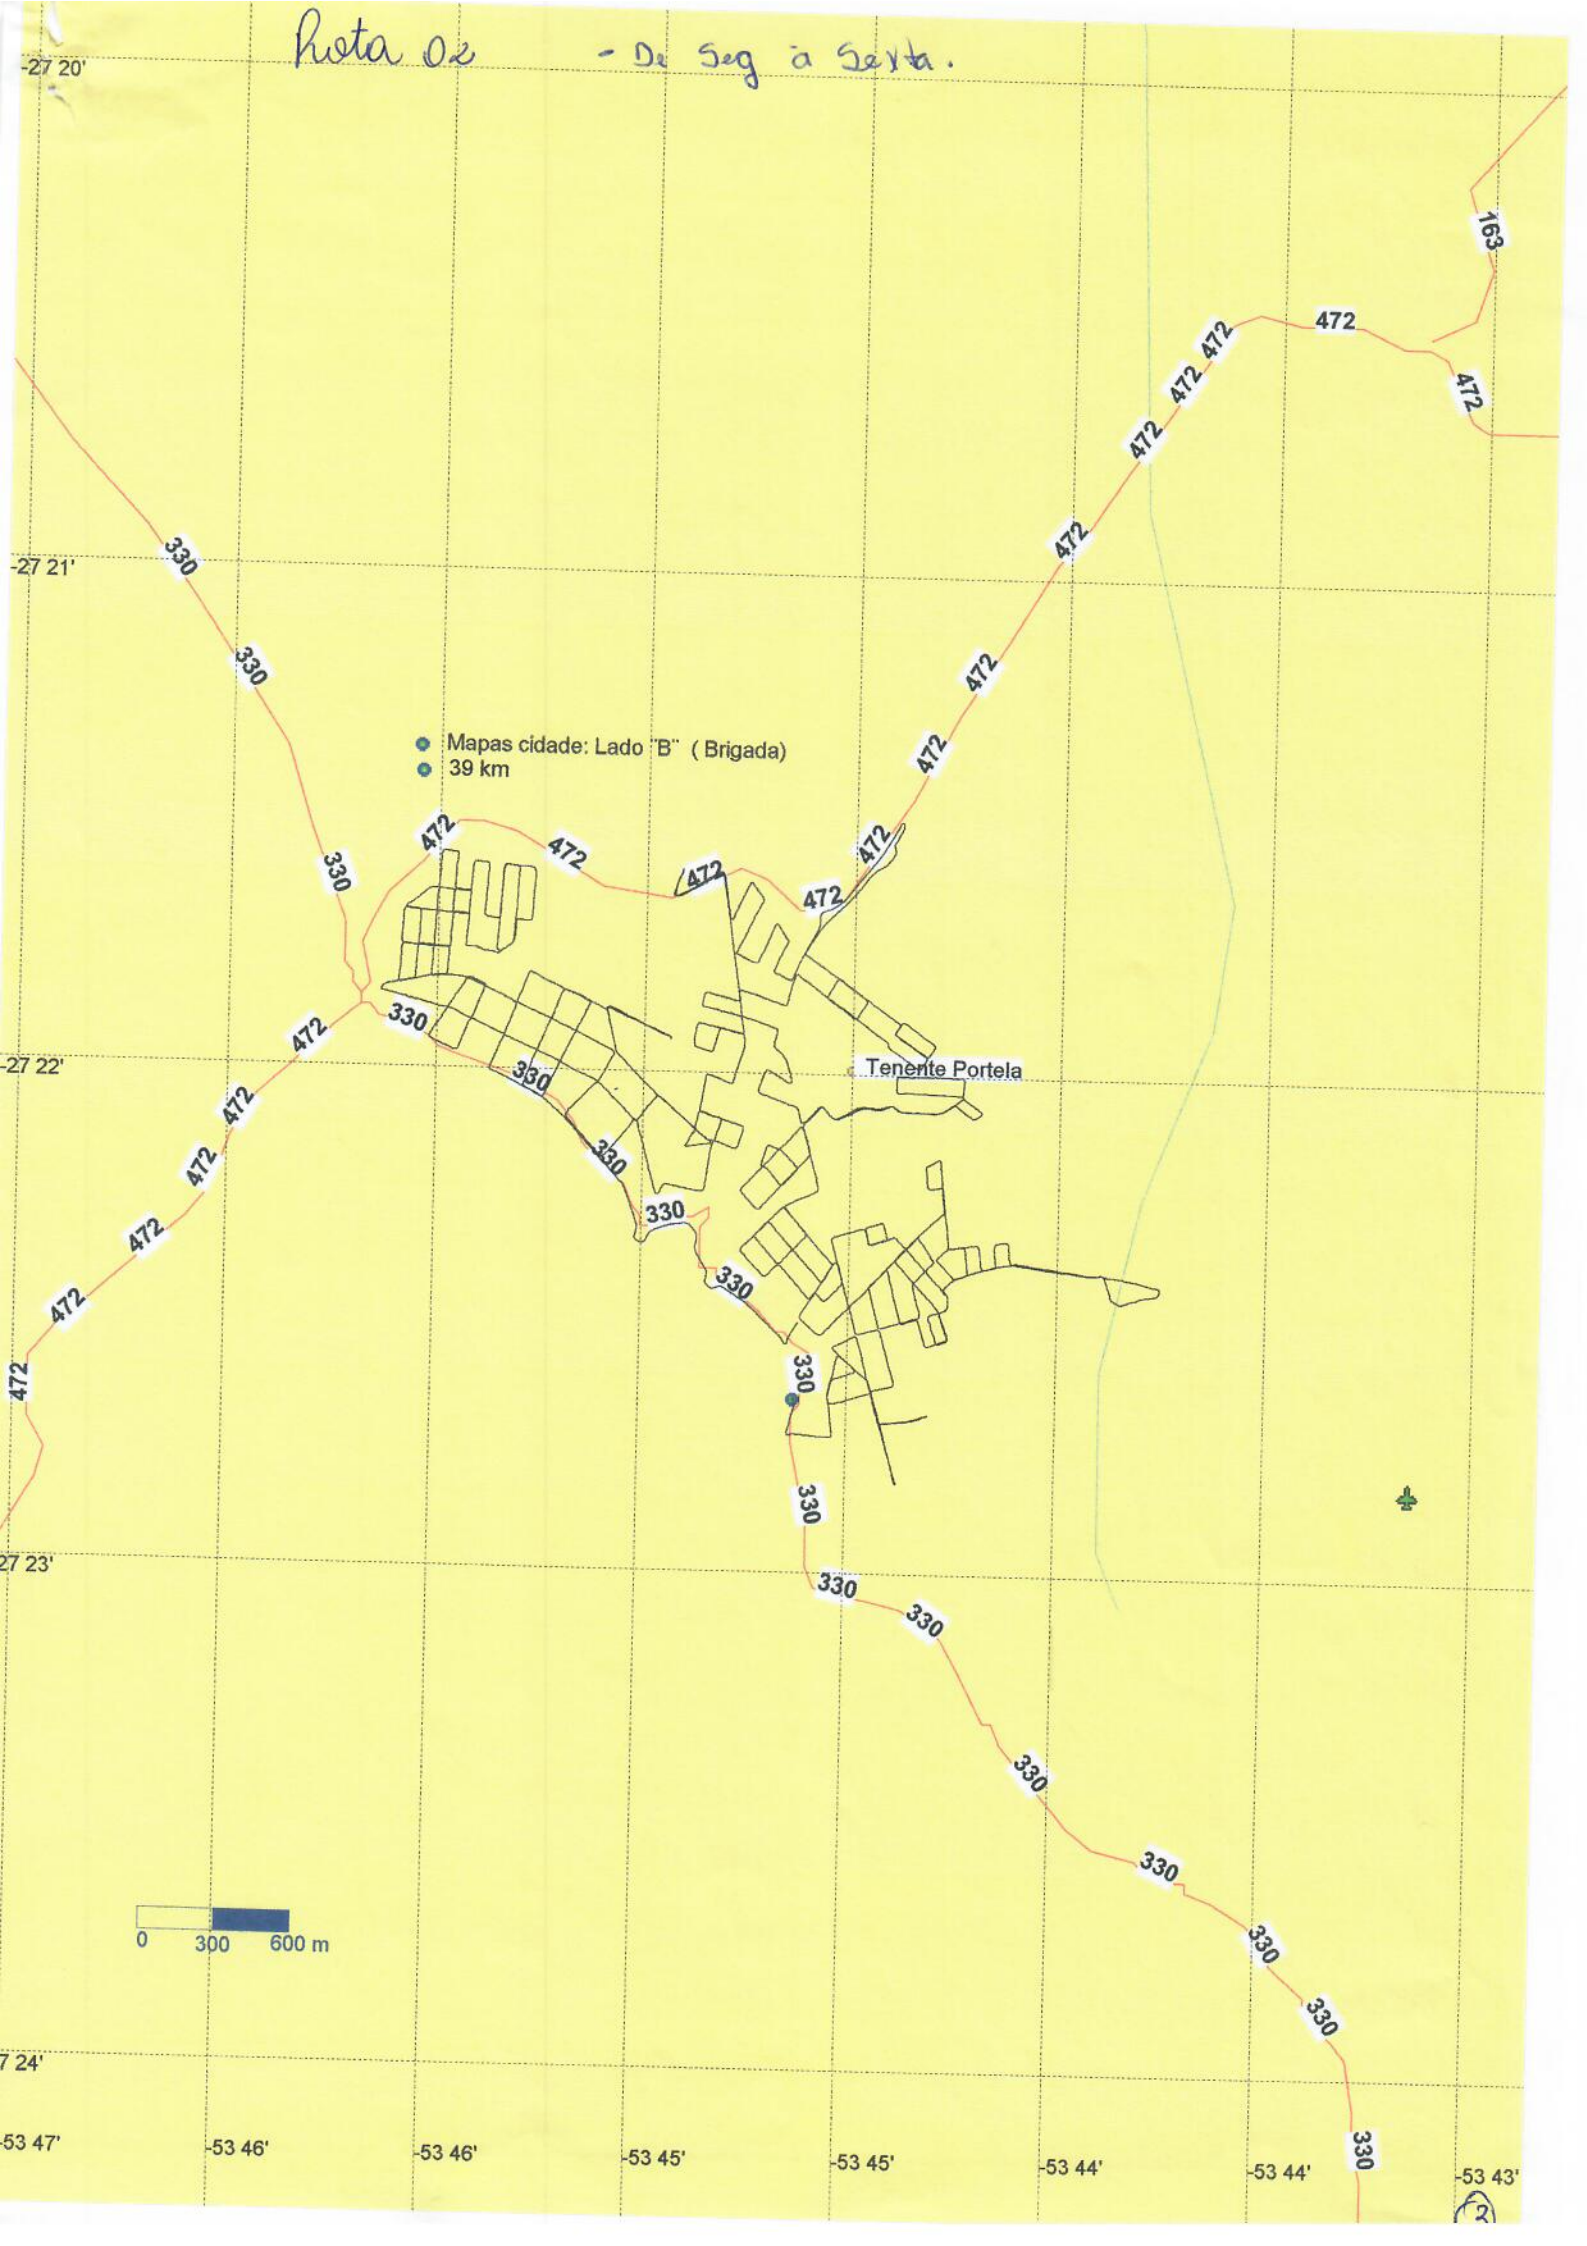

# Rota 01 - De Seg à Sexta.

Date das imagens: 9/1/2020 - 27°22'33.69"S - 53°44'7.84"W elev. 495 m altitude do ponto de visão 4170 kr

Windows taskbar with icons for Google Chrome, Microsoft Edge, Internet Explorer, VLC media player, Firefox, and other applications.

Windows system tray showing the date and time: 06/02/2020, 10:37, and the PT (Portuguese) language setting.

Rota 02 - De Seg à Seta.

Google Earth

Data das imagens: 7/09/2020 27°21'53.61"S 53°04'22.70"O elev. 437 m altitude do ponto de visão 3.76 kr

# Rota 06 - Interseção quinzenal

-27 15'

-27 20'

-27 25'

-53 50'

-53 45'

-5'

13

Pinhalzinho

Reteiro Agroindustria de Queijo Socapo Pinhalzinho Mocona Alba

35 Km

Mocona

Tenente Portela

Alba

Ten Portela

Rio Turvo