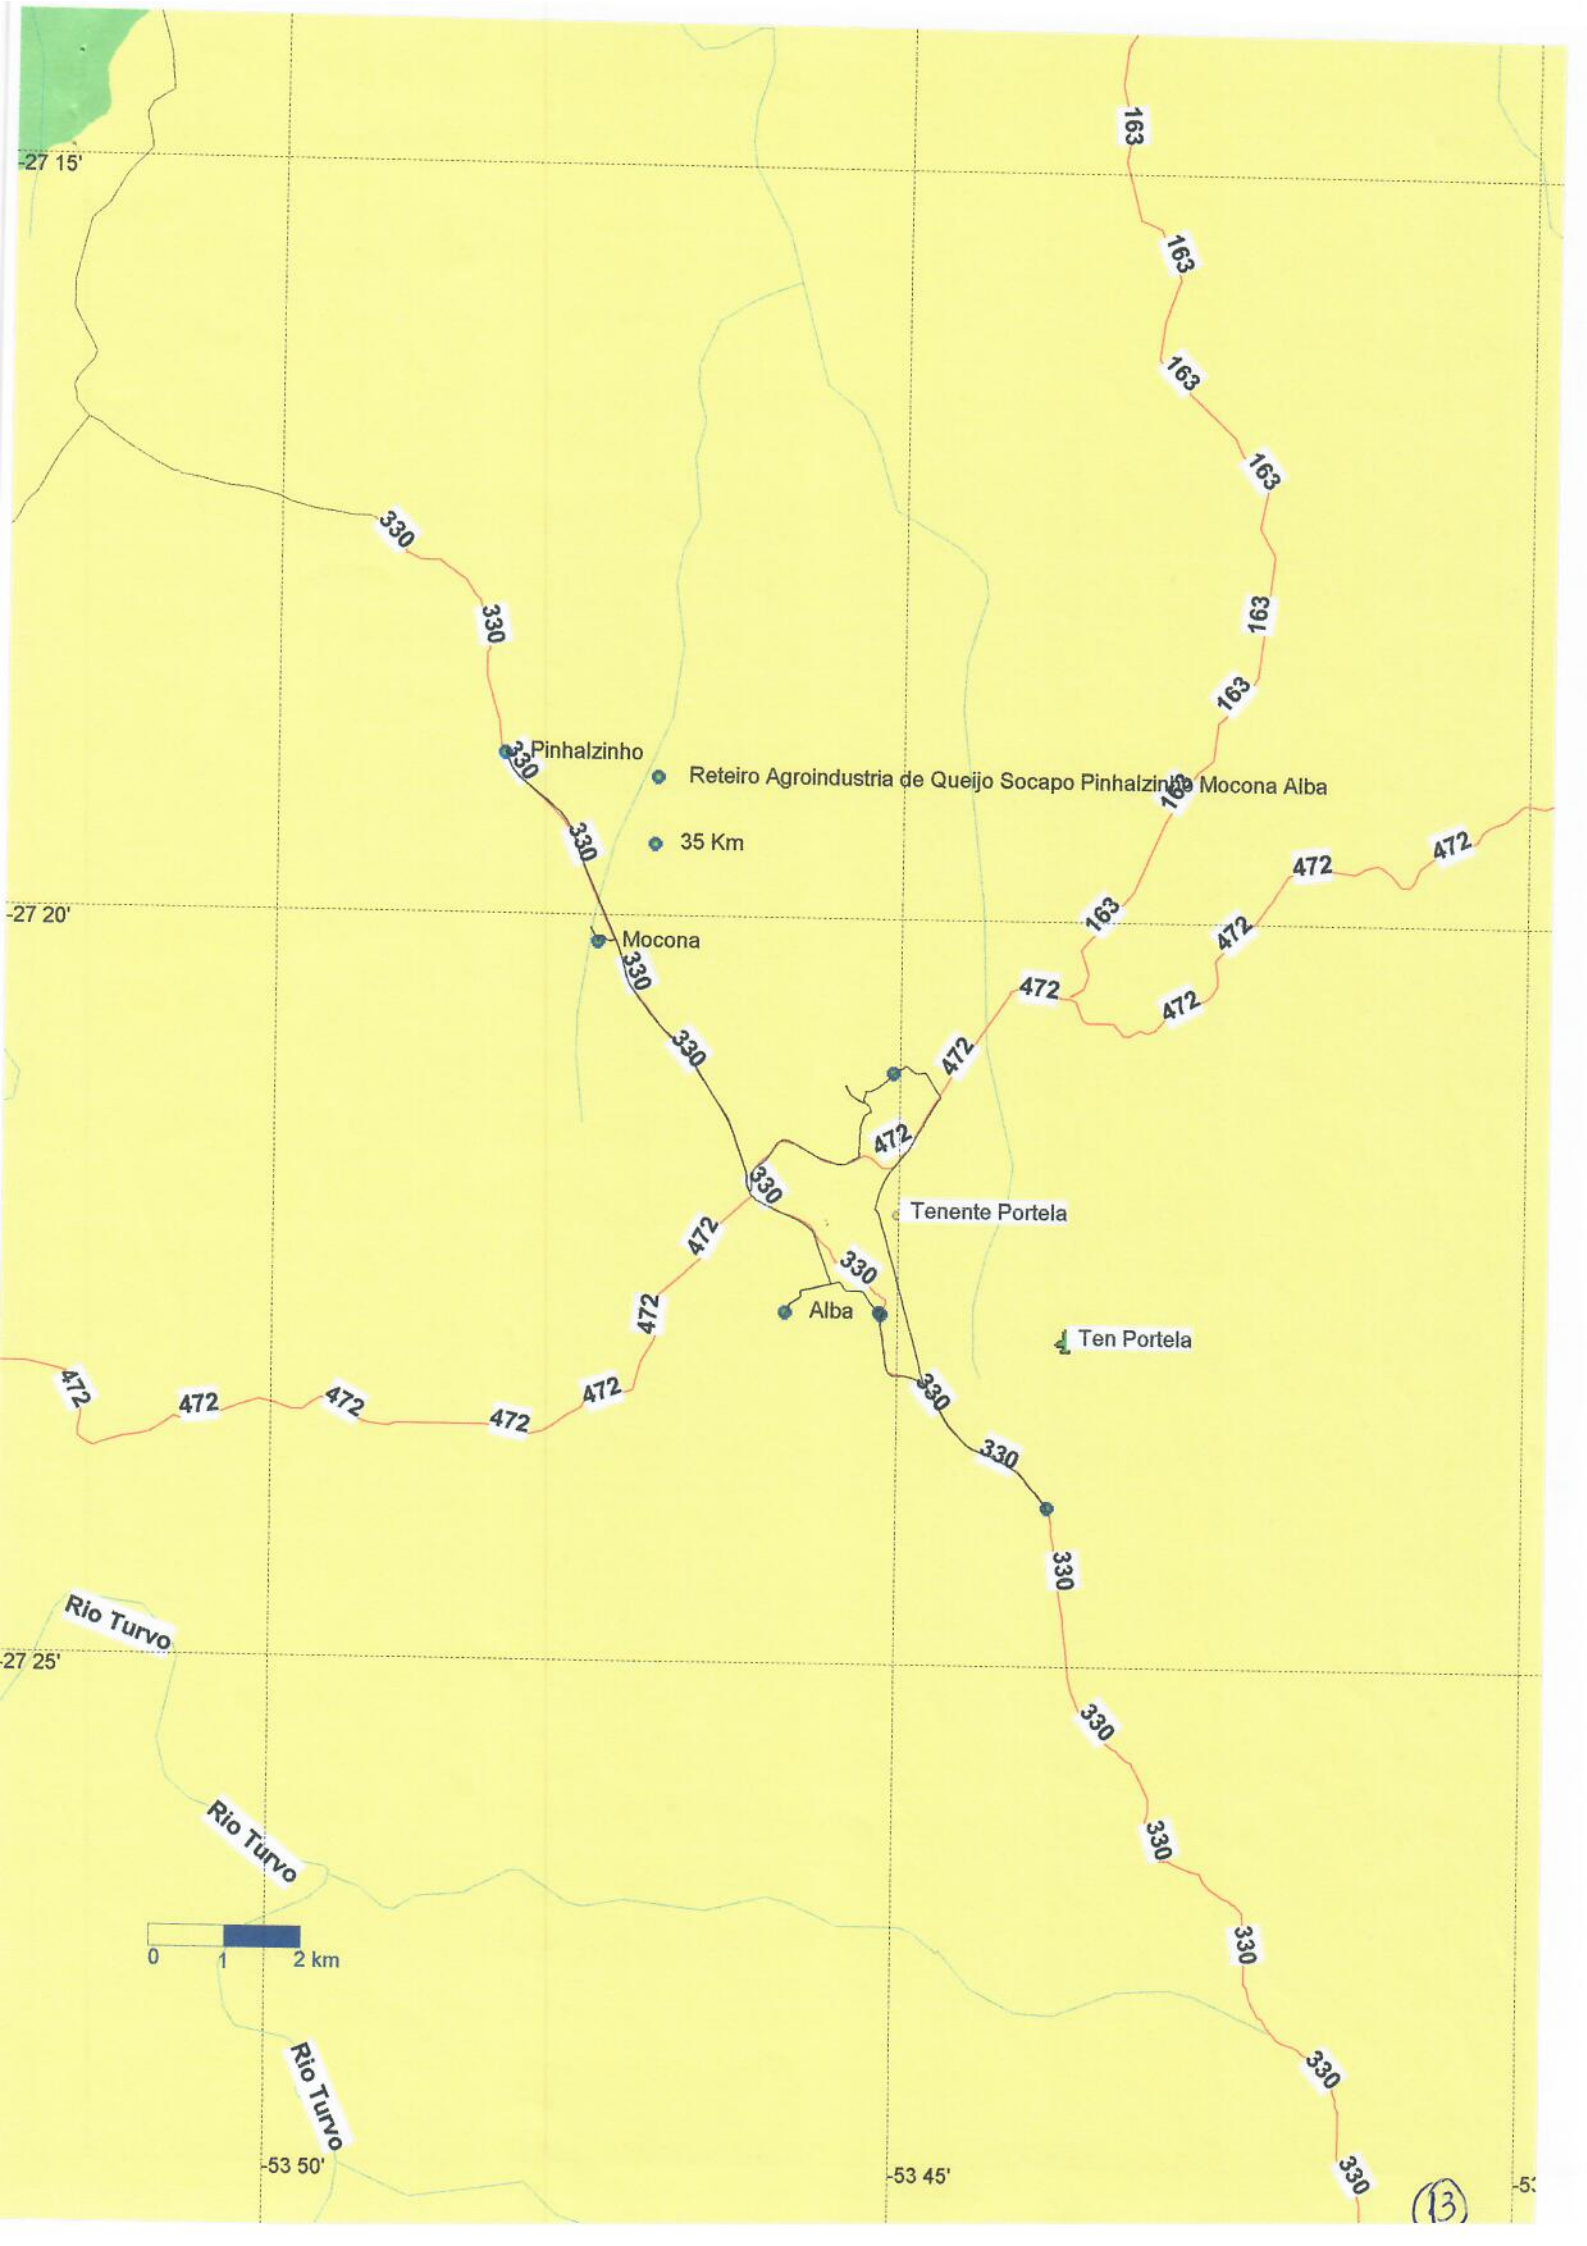

Windows system tray showing the date and time: 06/02/2020, 10:37, and the PT (Portuguese) language setting.

Rota 02 - De Seg à Seta.

Google Earth

Data das imagens: 7/09/2020 27°21'53.61"S 53°04'22.70"O elev. 437 m altitude do ponto de visão 3.76 kr

79 km

0 1,5 3 km

Google Earth

altitude do ponto de visão: 39,22 km

53°42'45,84"O / elev: 451 m

27°24'01,82" S

Data das imagens: 11/16/2022

PT

# Rota 06 - Interseção quinzenal

-27 15'

-27 20'

-27 25'

-53 50'

-53 45'

-5'

13

Pinhalzinho

Reteiro Agroindustria de Queijo Socapo Pinhalzinho Mocona Alba

35 Km

Mocona

Tenente Portela

Alba

Ten Portela

Rio Turvo