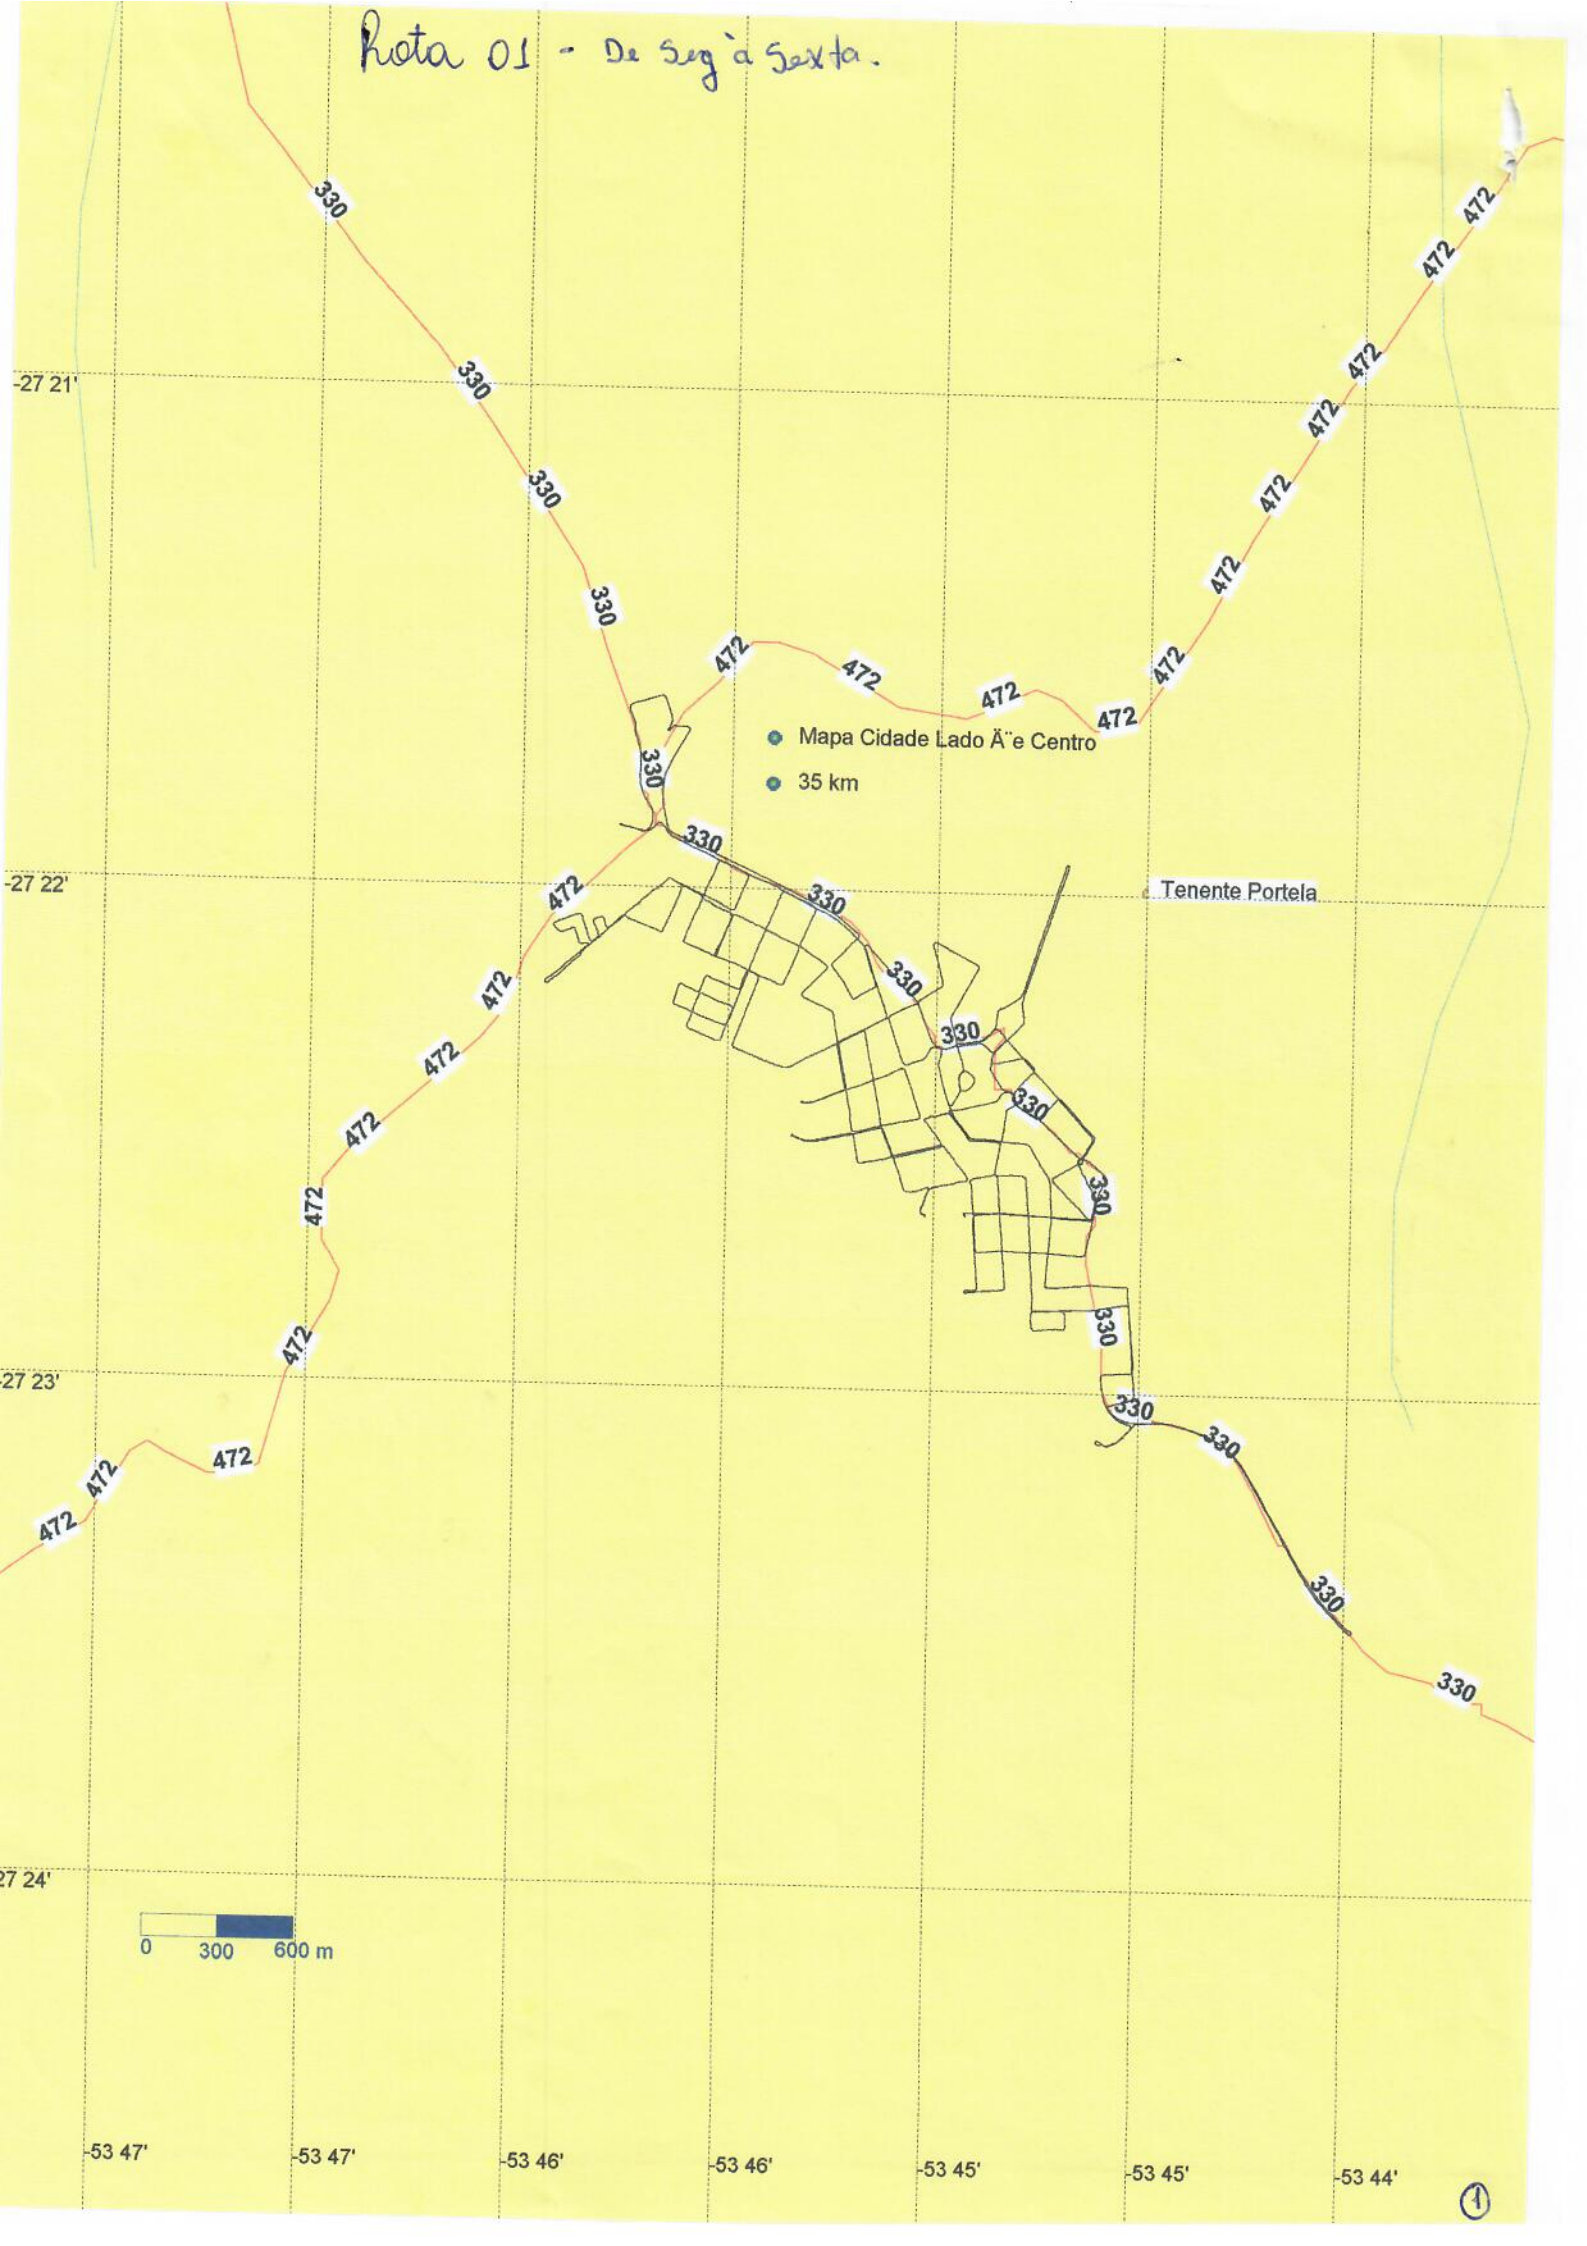

# Rota 01 - De Seg à Sexta.

Date das imagens: 9/1/2020 - 27°22'33.69"S - 53°44'7.84"W elev. 495 m altitude do ponto de visão 4170 kr

Windows taskbar with icons for Google Chrome, Microsoft Edge, Internet Explorer, VLC media player, Firefox, and other applications.

Windows system tray showing the date and time: 06/02/2020, 10:37, and the PT (Portuguese) language setting.

Rota 02 - De Seg à Seta.

Google Earth

Data das imagens: 7/09/2020 27°21'53.61"S 53°04'22.70"O elev. 437 m altitude do ponto de visão 3.76 kr

# Rota 06 - Interseção quinzenal

-27 15'

-27 20'

-27 25'

-53 50'

-53 45'

-5'

13

Pinhalzinho

Reteiro Agroindustria de Queijo Socapo Pinhalzinho Mocona Alba

35 Km

Mocona

Tenente Portela

Alba

Ten Portela

Rio Turvo