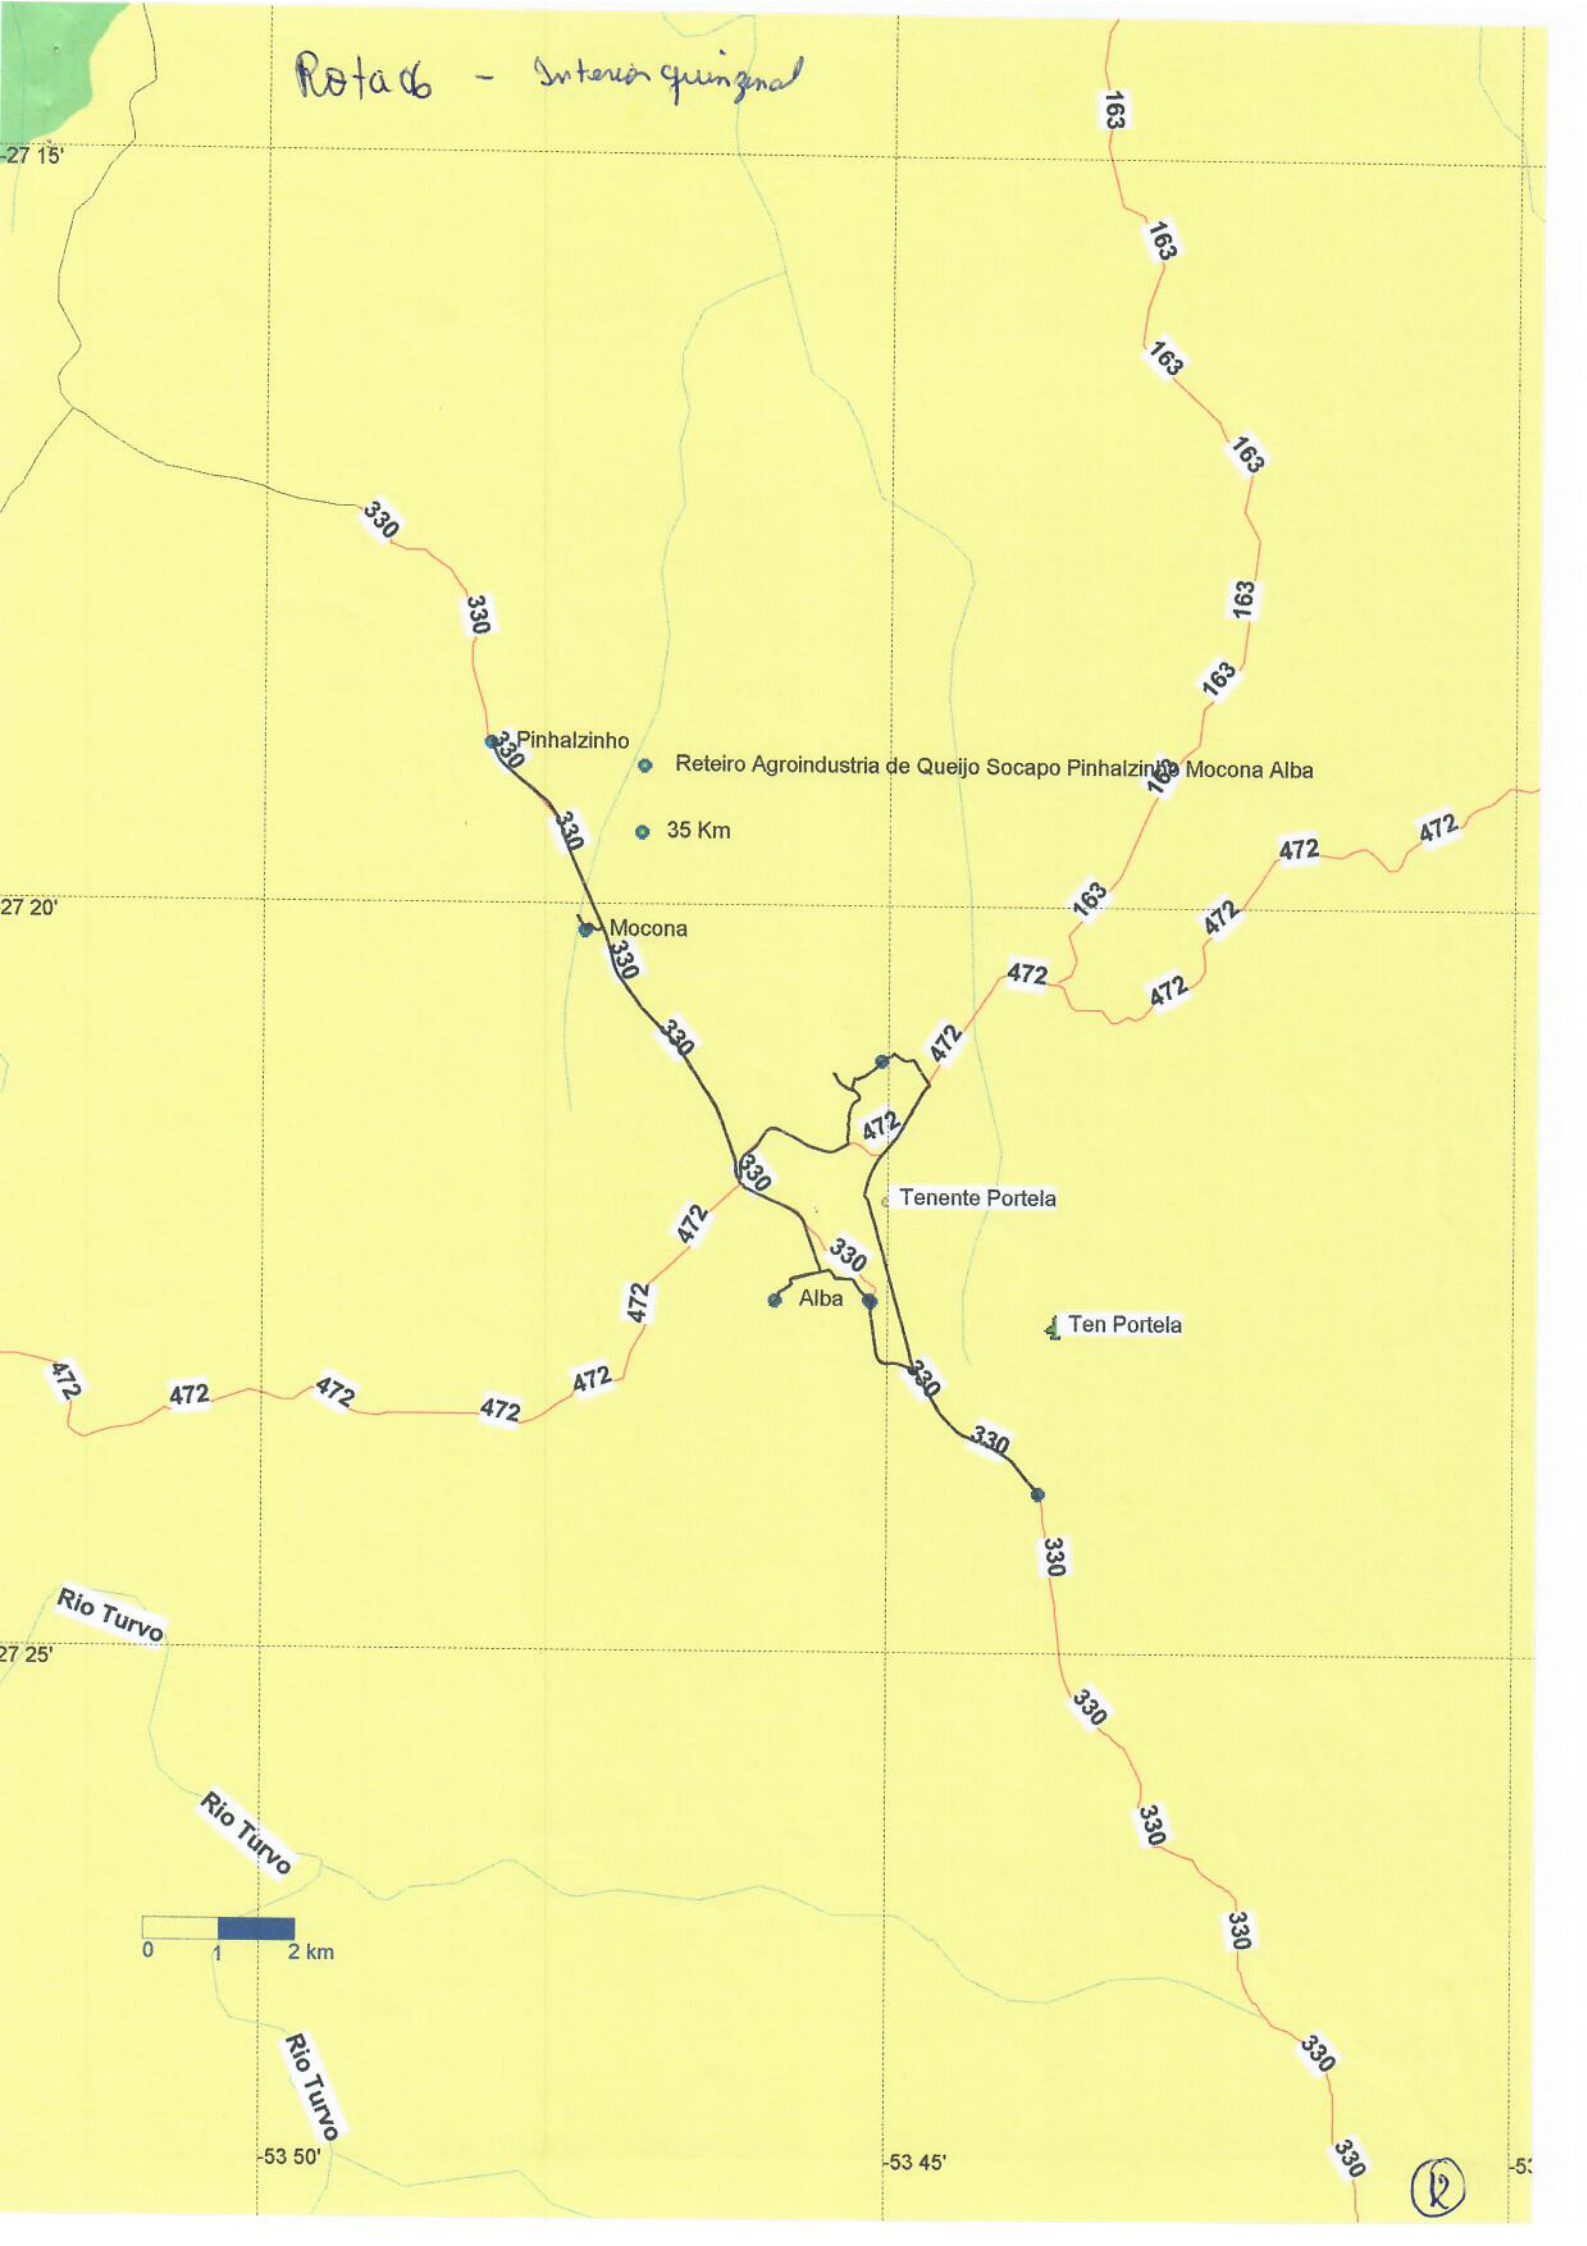

Windows system tray showing the date and time: 06/02/2020, 10:37, and the PT (Portuguese) language setting.

Rota 02 - De Seg à Seta.

Google Earth

Data das imagens: 7/09/2020 27°21'53.61"S 53°04'22.70"O elev. 437 m altitude do ponto de visão 3.76 kr

79 km

0 1,5 3 km

Google Earth

altitude do ponto de visão: 39,22 km

53°42'45,84"O / elev: 451 m

27°24'01,82" S

Data das imagens: 11/16/2022

PT

# Rota 06 - Interseção quinzenal

-27 15'

-27 20'

-27 25'

-53 50'

-53 45'

-5'

13

Pinhalzinho

Reteiro Agroindustria de Queijo Socapo Pinhalzinho Mocona Alba

35 Km

Mocona

Tenente Portela

Alba

Ten Portela

Rio Turvo