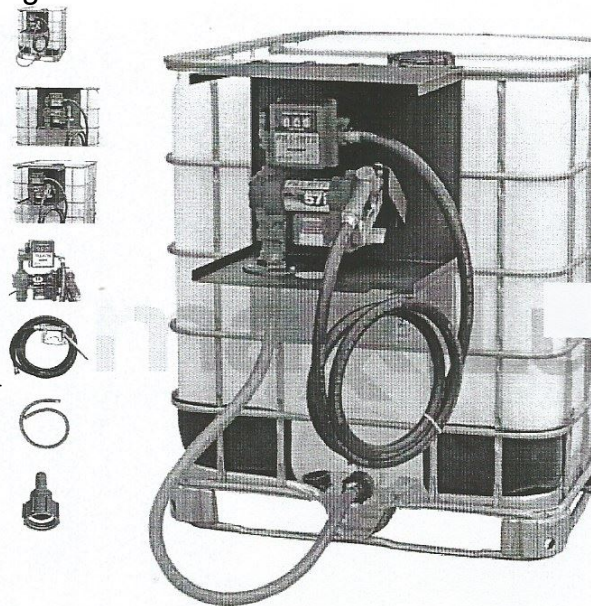

"" CROQUI / MODELO ""

ABASTECEDORA DE COMBUSTIVEL, equipado com Motor de 12 Volts (+) Mangueira (+) Contador (+) Bico Abastecedor com Gatilho (+) Estrura externa em tubos de aço (+) Caixa Proteção para Motor e Contador

DESCRIÇÃO GERAL

GARANTIA

FORMAS DE PAGAMENTO

COMENTÁRIOS

**UNIDADE PARA ABASTECIMENTO DE GASOLINA, AN**

- Para gasolina, óleo diesel e querosene
- Bomba 12V, 60Hz

Você está em:

[Página inicial](#)