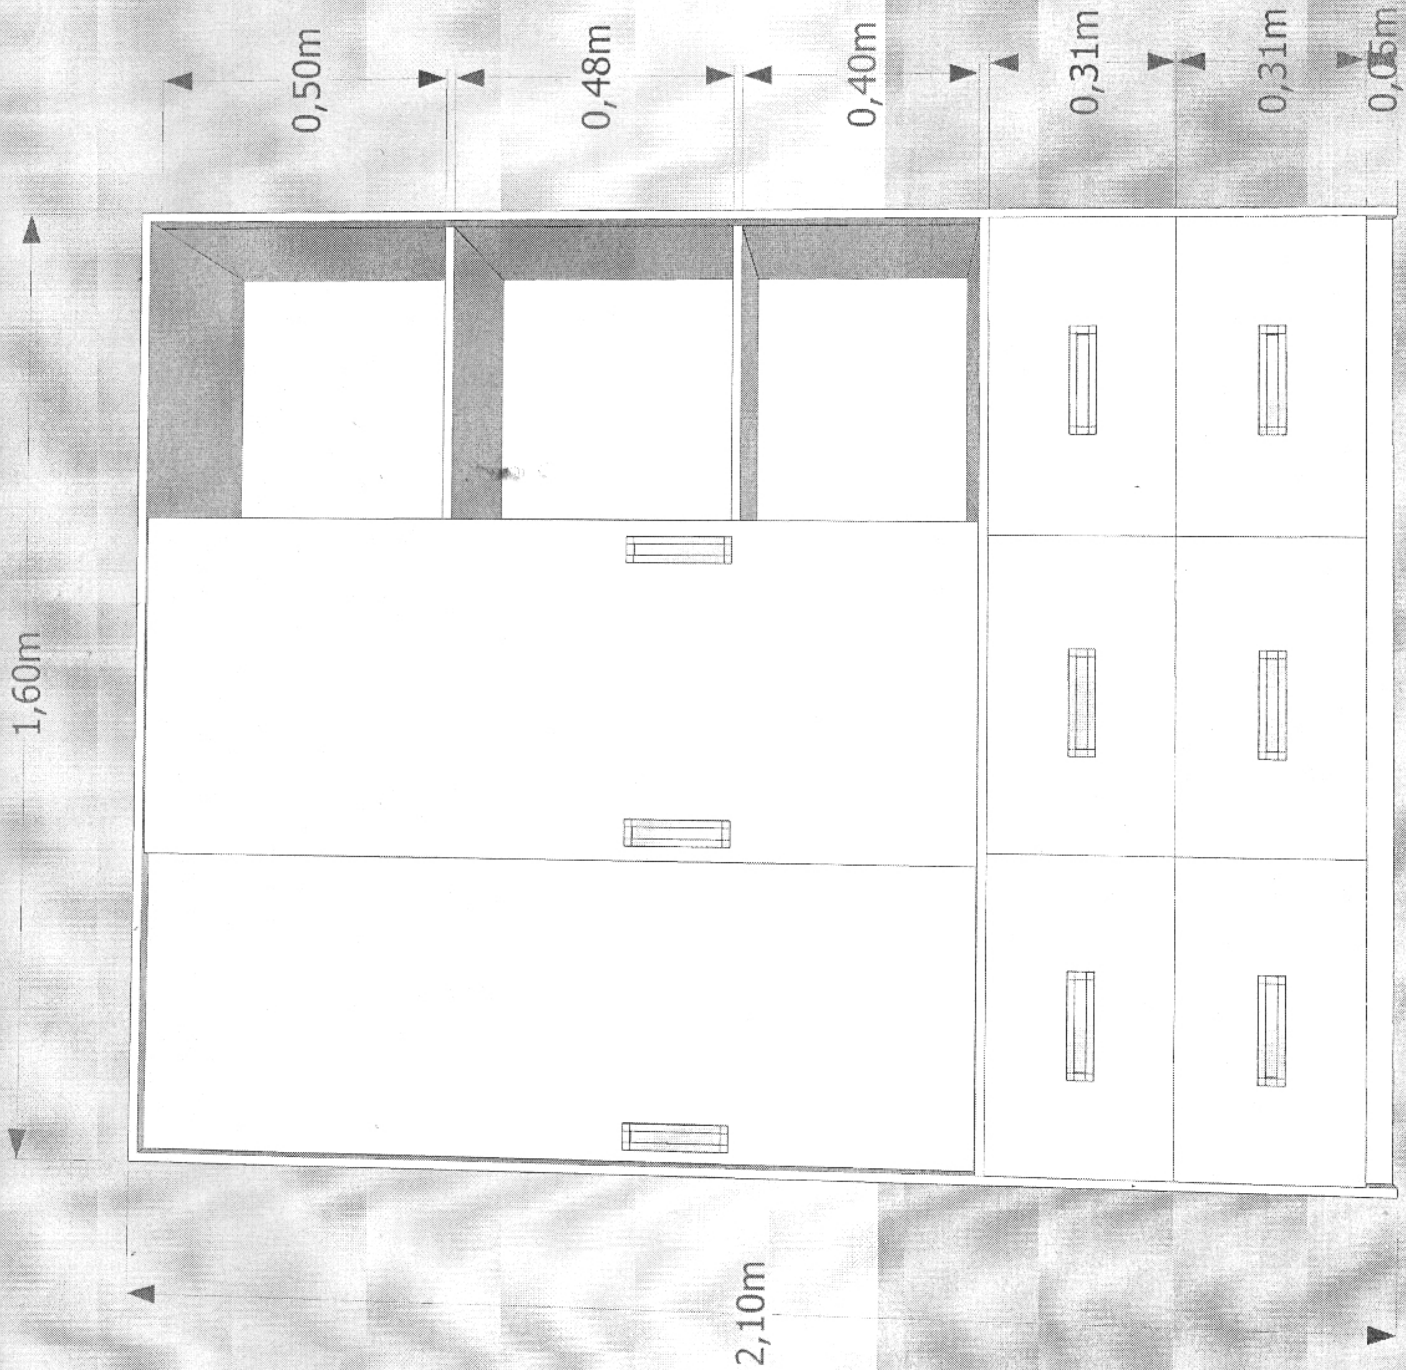

- CROQUI 1 -

Móvel para Depto de ICMS, sob Medida, com Montagem "In Loco"

Anterior ao Início da Construção do Móvel a Contratada DEVERÁ efetuar Medidas "In Loco" ...

1,40m

0,20m

0,40m

0,34m

0,05m

2

10/1

0,5m

0,43m

0,43m

1,40m

(2)

96