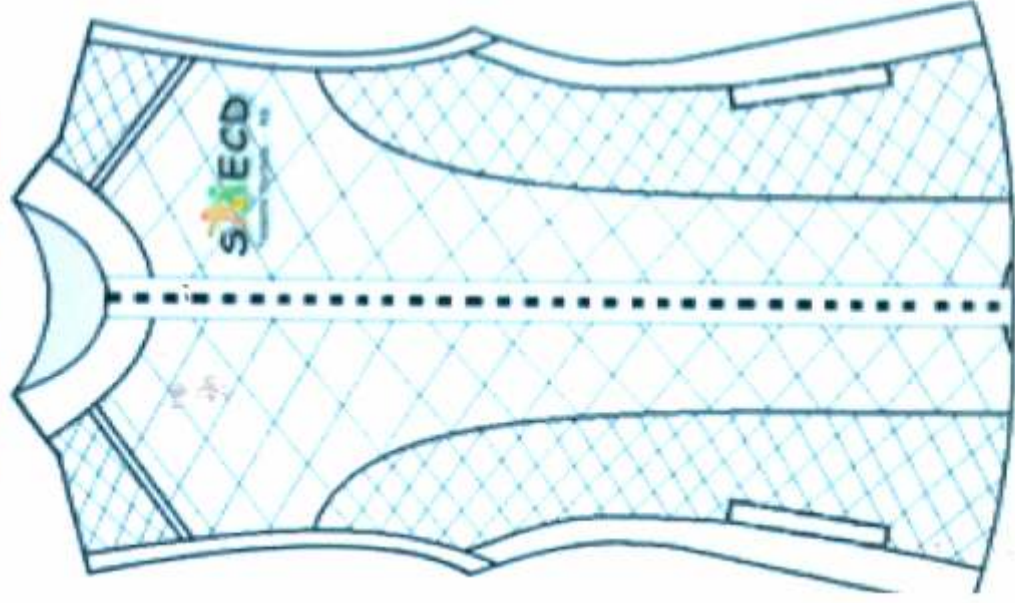

# COLETE PARA SMECD

FRENTE

COSTAS

COR: VERDE  
MUSGO

Trabalhado em matelassê  
conforme o desenho.